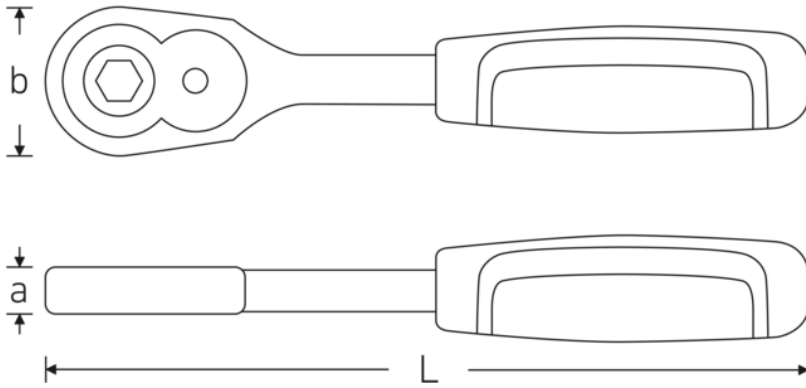

Technische Zeichnung.

Technische Attribute.

a	16 mm
Antriebssechskant innen (Zoll)	1/4
Anzahl Zähne	80
Arbeitswinkel	4,5 °
Breite mm (b)	22 mm
DIN	DIN 3126 / ISO 1173 Form D 6,3
Länge mm (L)	115 mm
Legierung	Chrome-Alloy- Steel, verchromt