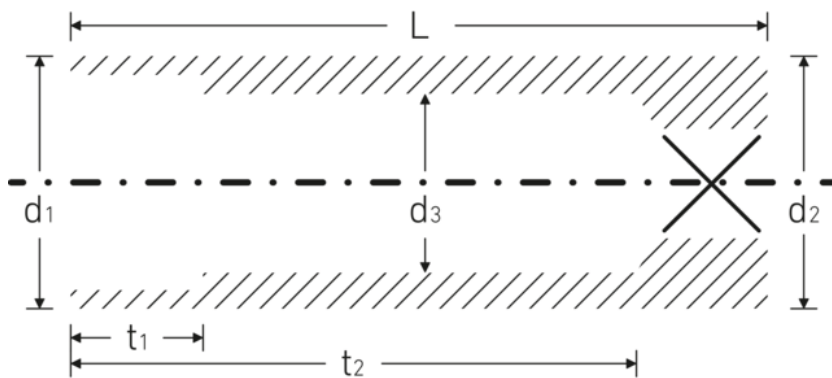

Steckschlüsseinsätze 1/4", metrisch, lang

40L

Art.-Nr. 01020032

GTIN 4018754286225

Modell 40L 3,2

Bezeichnung.

1/4 " Steckschlüsseinsatz SW 3,2mm L.50mm

Eigenschaften.

- lange Ausführung
- Sechskant mit AS-Drive-Profil
- 1/4" Innenvierkant-Antrieb
- HPQ® Hochleistungsstahl, verchromt
- DIN 3124/ISO 2725-1 / ASME B 107.5M / DIN EN 3710 / DIN EN 3709

Technologien und Leistungsmerkmale.

Technische Zeichnung.

Technische Attribute.

Abtriebsprofil	Sechskant AS-Drive
Antriebsvierkant innen (Zoll)	1/4 "
d1	5,6 mm
d2	10,7 mm
d3	2,5 mm
DIN	DIN 3124 / ISO 2725-1, ASME B 107.5M, DIN EN 3710, DIN EN 3709
Länge mm (L)	50 mm
Schlüsselweite [mm]	3,2 mm
t1	2 mm
t2	37,5 mm

Logistikdaten.

Tiefe mm (IFS)	50
Breite mm (IFS)	10
Höhe mm (IFS)	10
WEEE/ElektroG	nicht ear-pflichtig
Länge (verpackt, mm)	120
Breite (verpackt, mm)	105
Höhe (verpackt, mm)	10
Volumen (verpackt, dm3)	0.126 dm3
Art.-Nr.	01020032
Gewicht (brutto, kg)	0,014
Gewicht PAP (kg)	0,000
Gewicht PVC (kg)	0,002
GTIN	4018754286225
Ursprungsland AWR	GERMANY
Ursprungsregion	Nordrhein-Westfalen
Zolltarifnr.	82042000
Packnorm	10
Gewicht (g)	12 g