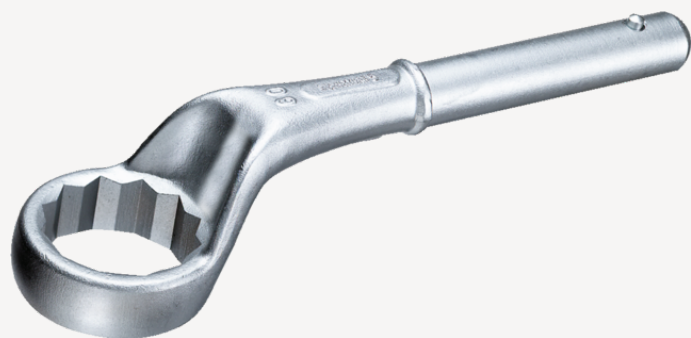

## Llaves en estrella, tipo insertable

5

Núm. art. **42020050**  
GTIN **4018754023523**  
Modelo **5 50**

**Designación.** Llaves de acoplamiento SW 50mm L.290mm

**Descripción.**

- sin maneral
- Chrome-Alloy-Steel, cromadas

### Atributos técnicos.

a	25,5 mm
Anchura mm (b)	76 mm
para No.	3
Altura mm (h)	42,5 mm
L1	290 mm
L2	920 mm
Surface	cromado