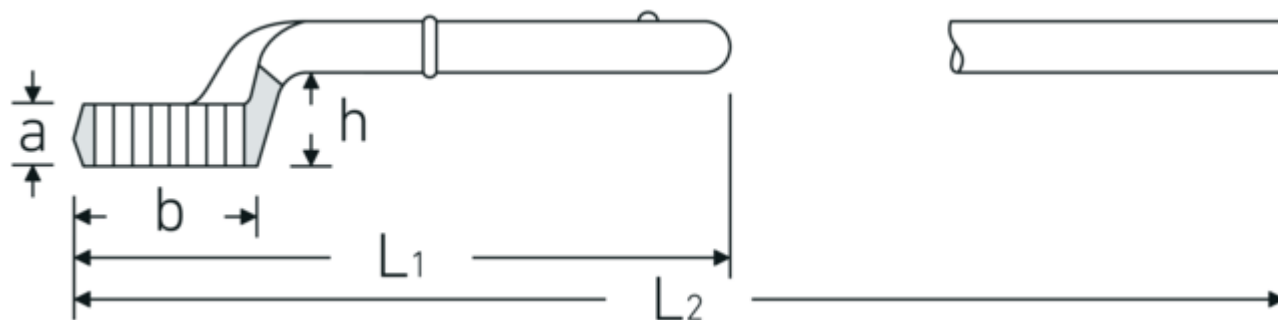

## Llaves en estrella, tipo insertable

5

Núm. art. **42020050**  
GTIN **4018754023523**  
Modelo **5 50**

**Designación.** Llaves de acoplamiento SW 50mm L.290mm

**Descripción.**

- sin maneral
- Chrome-Alloy-Steel, cromadas

### Dibujo técnico.

### Atributos técnicos.

a	25,5 mm
Anchura mm (b)	76 mm
para No.	3
Altura mm (h)	42,5 mm
L1	290 mm
L2	920 mm
Surface	cromado