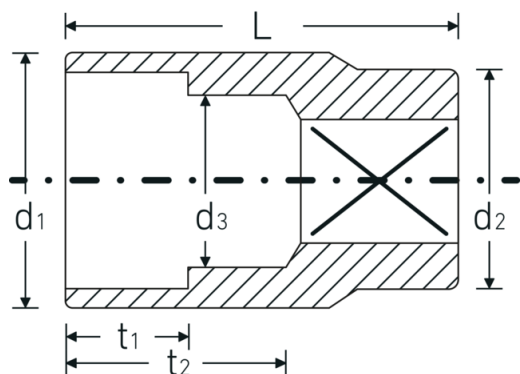

Bocas de llave de vaso

52

Núm. art. **03030022**
GTIN **4018754005949**
Modelo **52 22**

Designación. 1/2 " Juego de bocas de llaves de vaso SW 22mm L.42mm

Descripción.

- DIN 3124/ISO 2725-1, ASME B 107.5M, DIN EN 3709 (cifras de ensayos)
- HPQ®-Acero de altas características, cromadas

Dibujo técnico.

Atributos técnicos.

Perfil de salida	AS-drive hexagonal
Accionamiento cuadrado interior (pulgadas)	1/2 "
d1	29,7 mm
d2	26 mm
d3	21 mm
DIN	DIN 3124 / ISO 2725-1, ASME B 107.5M, DIN EN 3709
Longitud mm (L)	42 mm
Anchura de los planos [mm]	22 mm
t1	16,5 mm
t2	24,9 mm

Datos logísticos.

Profundidad mm (IFS)	42
Anchura mm (IFS)	30
Altura mm (IFS)	30
RAEE/Ley eléctrica	nicht ear-pflichtig
Longitud (empaquetada, mm)	158
Anchura (empaquetada, mm)	63
Altura en pulgadas	44
Volumen (envasado, dm3)	0.437976 dm3
Núm. art.	03030022
Peso (bruto, kg)	1,060
Peso PAP (kg)	0,000
Peso PVC (kg)	0,008
GTIN	4018754005949
País de origen AWR	GERMANY
Región de origen	Nordrhein-Westfalen
Customs tariff no.	82042000
Norma de embalaje	10
Peso	115 g

Variantes.

Núm. art.	Model no. (ERP)	Designación	GTIN
03030008	52 8	1/2 " Juego de bocas de llaves de vaso SW 8mm L.38mm	4018754005802
03030009	52 9	1/2 " Juego de bocas de llaves de vaso SW 9mm L.38mm	4018754005819