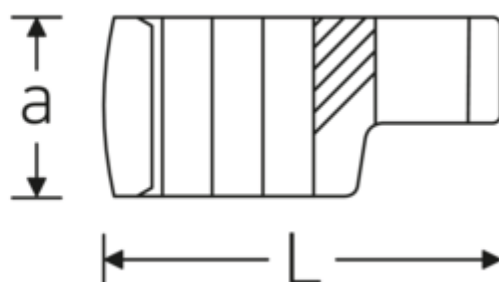

Crowning-Schlüssel, zöllig

440a

Art.-Nr. 01490034
GTIN 4018754001484
Modell 440 A 9/16

Bezeichnung. 1/4 " Crowring-Schlüssel SW 9/16" L.31,7mm

Eigenschaften.

- Doppelsechskant mit AS-Drive-Profil
- Chrome Alloy Steel, verchromt
- 3/8" für Volvo Flugmotor, Typ „JAS“

Technische Zeichnung.

Technische Attribute.

a	14 mm
Antriebsvierkant innen (Zoll)	1/4 "
Breite mm (b)	22,2 mm
Länge mm (L)	31,7 mm
S	16,4 mm
Schlüsselweite [Zoll]	9/16 "

Logistikdaten.

Tiefe mm (IFS)	31
Breite mm (IFS)	23
Höhe mm (IFS)	14
WEEE/ElektroG	nicht ear-pflichtig
Länge (verpackt, mm)	31
Breite (verpackt, mm)	23

W	11,1 mm	Höhe (verpackt, mm)	14
		Volumen (verpackt, dm³)	0.009982 dm ³
		Art.-Nr.	01490034
		Gewicht (brutto, kg)	0,023
		Gewicht PAP (kg)	0,000
		Gewicht PVC (kg)	0,002
		GTIN	4018754001484
		Ursprungsland AWR	GERMANY
		Ursprungsregion	Nordrhein-Westfalen
		Zolltarifnr.	82042000
		Packnorm	10
		Gewicht (g)	23 g