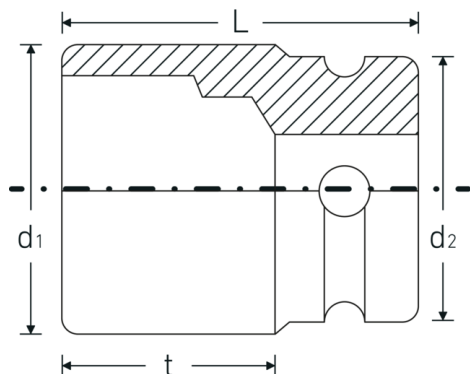

Funcionalidad optimizada.

Todas las bocas de llaves de vaso IMPACT cuentan con un orificio transversal pasante para el pasador de unión y con una ranura profunda para la junta de goma de seguridad. El pasador de seguridad no está sometido a carga durante la aplicación.

Gran precisión de ajuste.

La elevada precisión de ajuste que se consigue gracias a las tolerancias extremadamente pequeñas garantiza una transmisión óptima y sin holgura de la fuerza desde la llave de impacto hasta la boca de llave de vaso, así como una durabilidad considerablemente mayor.

Dibujo técnico.

Atributos técnicos.

Perfil de salida	Hexagonal
Accionamiento cuadrado interior (pulgadas)	1/2 "
d1	32,5 mm
d2	30 mm
Longitud mm (L)	85 mm
Anchura de los planos [mm]	22 mm
t	66,5 mm

Datos logísticos.

Profundidad mm (IFS)	85
Anchura mm (IFS)	33
Altura mm (IFS)	33
RAEE/Ley eléctrica	nicht ear-pflichtig
Longitud (empaquetada, mm)	166
Anchura (empaquetada, mm)	34
Altura en pulgadas	86
Volumen (envasado, dm3)	0.485384 dm3
Núm. art.	23020022
Peso (bruto, kg)	1,615
Peso PAP (kg)	0,000
Peso PVC (kg)	0,009
GTIN	4018754015191
País de origen AWR	GERMANY
Región de origen	Nordrhein-Westfalen
Customs tariff no.	82042000
Norma de embalaje	5
Peso	323 g