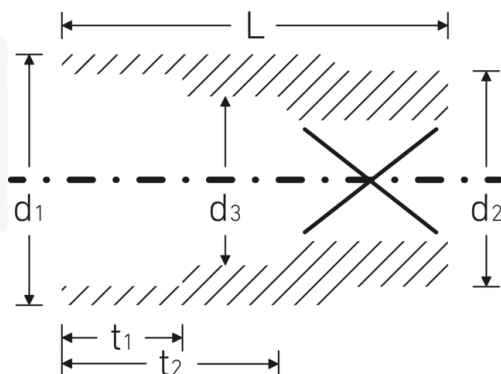

Steckschlüsseinsätze 3/8", zöllig

45a

Art.-Nr. 02410020
GTIN 4018754004201
Modell 45 A 5/16

Bezeichnung. 3/8 " Steckschlüsseinsatz SW 5/16" L.25mm

- Eigenschaften.**
- Doppelsechskant mit AS-Drive-Profil
 - 3/8" Innenvierkant-Antrieb
 - HPQ® Hochleistungsstahl, verchromt
 - ASME B 107.1 / Fed. Spec. GGG-W-641 / SAE AS 954-E (Prüfwerte)

Technische Zeichnung.

Technische Attribute.

Abtriebsprofil	Doppelsechskant AS-Drive
Antriebsvierkant innen (Zoll)	3/8 "
d1	11,7 mm
d2	16,5 mm
d3	7 mm
Länge mm (L)	25 mm
Schlüsselweite [Zoll]	5/16 "
t1	7 mm
t2	13,5 mm

Logistikdaten.

Tiefe mm (IFS)	24
Breite mm (IFS)	17
Höhe mm (IFS)	17
WEEE/ElektroG	nicht ear-pflichtig
Länge (verpackt, mm)	86
Breite (verpackt, mm)	35
Höhe (verpackt, mm)	25
Volumen (verpackt, dm3)	0.07525 dm3
Art.-Nr.	02410020
Gewicht (brutto, kg)	0,190
Gewicht PAP (kg)	0,000
Gewicht PVC (kg)	0,003
GTIN	4018754004201
Ursprungsland AWR	GERMANY
Ursprungsregion	Nordrhein-Westfalen
Zolltarifnr.	82042000
Packnorm	10
Gewicht (g)	19 g