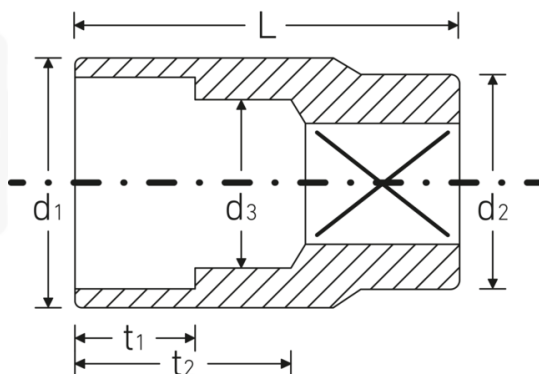

### Bezeichnung.

3/8 " Steckschlüsseinsatz SW 13mm L.30mm

### Eigenschaften.

- Sechskant mit AS-Drive-Profil
- 3/8" Innenvierkant-Antrieb
- HPQ® Hochleistungsstahl, verchromt
- DIN 3124 / ISO 2725-1 / ASME B 107.5M / DIN EN 3709

## Technische Attribute.

<b>Abtriebsprofil</b>	Sechskant AS-Drive
<b>Antriebsvierkant innen (Zoll)</b>	3/8 "
<b>d1</b>	18 mm
<b>d2</b>	17,5 mm
<b>d3</b>	12 mm
<b>DIN</b>	DIN 3124 / ISO 2725-1, ASME B 107.5M, DIN EN 3709
<b>Länge mm (L)</b>	30 mm
<b>Schlüsselweite [mm]</b>	13 mm
<b>t1</b>	11,5 mm
<b>t2</b>	16,1 mm