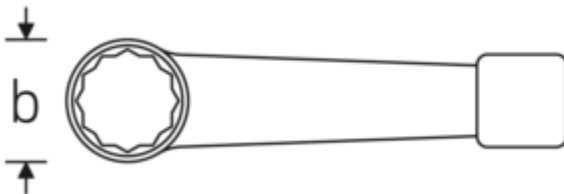

Schlagringschlüssel, metrisch

4205

Art.-Nr. **42050095**
GTIN **4018754024360**
Modell **4205 95**

Bezeichnung.

Schlagringschlüssel SW 95mm L.400mm Spezialstahl

Eigenschaften.

- Doppelsechskant
- Spezialstahl, stahlgrau
- DIN 7444

Technische Zeichnung.

Technische Attribute.

a	41,5 mm
Breite mm (b)	152 mm
DIN	DIN 7444
Länge mm (L)	400 mm
Legierung	Spezialstahl
Oberfläche	stahlgrau
Schlüsselweite 1 [mm]	95 mm

Logistikdaten.

Tiefe mm (IFS)	390
Breite mm (IFS)	142
Höhe mm (IFS)	40
WEEE/ElektroG	nicht ear-pflichtig
Länge (verpackt, mm)	390
Breite (verpackt, mm)	142
Höhe (verpackt, mm)	40
Volumen (verpackt, dm ³)	2.2152 dm ³
Art.-Nr.	42050095
Gewicht (brutto, kg)	4,900