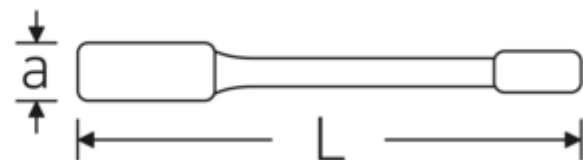

Schlagringschlüssel, metrisch

4205

Art.-Nr. **42050095**
GTIN **4018754024360**
Modell **4205 95**

Bezeichnung.

Schlagringschlüssel SW 95mm L.400mm Spezialstahl

Eigenschaften.

- Doppelsechskant
- Spezialstahl, stahlgrau
- DIN 7444

Technische Zeichnung.

Technische Attribute.

a	41,5 mm
Breite mm (b)	152 mm
DIN	DIN 7444
Länge mm (L)	400 mm
Legierung	Spezialstahl
Oberfläche	stahlgrau
Schlüsselweite 1 [mm]	95 mm

Logistikdaten.

Tiefe mm (IFS)	390
Breite mm (IFS)	142
Höhe mm (IFS)	40
WEEE/ElektroG	nicht ear-pflichtig
Länge (verpackt, mm)	390
Breite (verpackt, mm)	142
Höhe (verpackt, mm)	40
Volumen (verpackt, dm ³)	2.2152 dm ³
Art.-Nr.	42050095
Gewicht (brutto, kg)	4,900