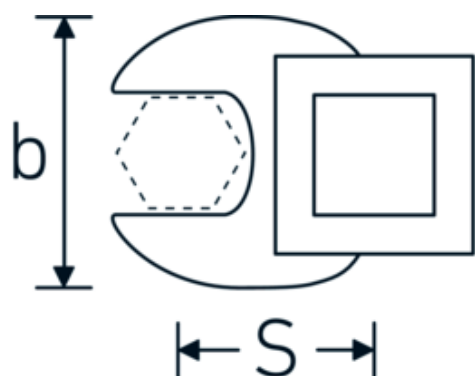

## Llaves de boca tipo CROW-FOOT

540a

Núm. art. **02500062**  
GTIN **4018754004775**  
Modelo **540 A 1 7/16**

**Designación.** 3/8 " Llave de vaso Crowfoot SW 1 7/16" L.56,5mm

**Descripción.**

- Chrome-Alloy-Steel, cromadas
- ¡atención! Valores de regulación modificados en la llave dinamométrica

### Dibujo técnico.

### Atributos técnicos.

a	8 mm
Accionamiento cuadrado interior (pulgadas)	3/8 "
Anchura mm (b)	62 mm
Longitud mm (L)	56,5 mm
S	33,1 mm

## Variantes.

Núm. art.	Model no. (ERP)	Designación	GTIN
01500024	540 A 3/8	1/4 " Llave de vaso Crowfoot SW 3/8" L.25,5mm	4018754173839
02500028	540 A 7/16	3/8 " Llave de vaso Crowfoot SW 7/16" L.32mm	4018754004621
02500032	540 A 1/2	3/8 " Llave de vaso Crowfoot SW 1/2" L.34,3mm	4018754004638
02500034	540 A 9/16	3/8 " Llave de vaso Crowfoot SW 9/16" L.37,7mm	4018754004645
02500036	540 A 5/8	3/8 " Llave de vaso Crowfoot SW 5/8" L.37,7mm	4018754004652
02500038	540 A 11/16	3/8 " Llave de vaso Crowfoot SW 11/16" L.42,5mm	4018754004669
02500040	540 A 3/4	3/8 " Llave de vaso Crowfoot SW 3/4" L.42,5mm	4018754004676
02500042	540 A 13/16	3/8 " Llave de vaso Crowfoot SW 13/16" L.42,3mm	4018754004683
02500044	540 A 7/8	3/8 " Llave de vaso Crowfoot SW 7/8" L.44,5mm	4018754004690
02500048	540 A 1	3/8 " Llave de vaso Crowfoot SW 1" L.47mm	4018754004706
02500050	540 A 1 1/16	3/8 " Llave de vaso Crowfoot SW 1 1/16" L.47mm	4018754004713
02500052	540 A 1 1/8	3/8 " Llave de vaso Crowfoot SW 1 1/8" L.50mm	4018754004720
02500054	540 A 1 3/16	3/8 " Llave de vaso Crowfoot SW 1 3/16" L.50mm	4018754004737
02500056	540 A 1 1/4	3/8 " Llave de vaso Crowfoot SW 1 1/4" L.53mm	4018754004744