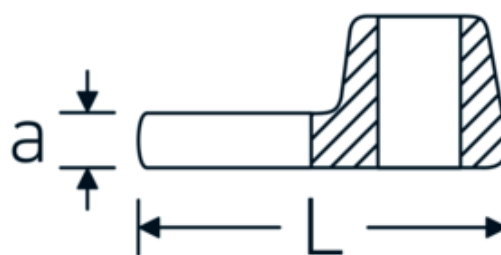

## Llaves de boca tipo CROW-FOOT

540a

Núm. art. **02500062**  
GTIN **4018754004775**  
Modelo **540 A 1 7/16**

**Designación.** 3/8 " Llave de vaso Crowfoot SW 1 7/16" L.56,5mm

**Descripción.**

- Chrome-Alloy-Steel, cromadas
- ¡atención! Valores de regulación modificados en la llave dinamométrica

### Dibujo técnico.