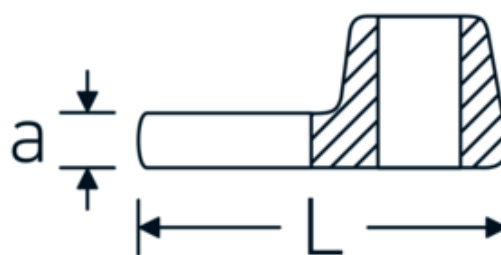

Llaves de boca tipo CROW-FOOT

540

Núm. art. **02200026**
GTIN **4018754149162**
Modelo **540 26**

Designación. 3/8 " Llave de vaso Crowfoot SW 26mm L.47mm

Descripción.

- Chrome-Alloy-Steel, cromadas
- ¡atención! Valores de regulación modificados en la llave dinamométrica

Dibujo técnico.

Atributos técnicos.

a	8 mm
Accionamiento cuadrado interior (pulgadas)	3/8 "
Anchura mm (b)	45 mm
Longitud mm (L)	47 mm
S	27,6 mm
Anchura de los planos [mm]	26 mm

Datos logísticos.

Profundidad mm (IFS)	70
Anchura mm (IFS)	50
Altura mm (IFS)	19
RAEE/Ley eléctrica	nicht ear-pflichtig
Longitud (empaquetada, mm)	70
Anchura (empaquetada, mm)	50
Altura en pulgadas	19

Variantes.

Núm. art.	Model no. (ERP)	Designación	GTIN
01200008	540 8	1/4 " Llave de vaso Crowfoot SW 8mm L.25,5mm	4018754149117
01200009	540 9	1/4 " Llave de vaso Crowfoot SW 9mm L.25,5mm	4018754149124
01200010	540 10	1/4 " Llave de vaso Crowfoot SW 10mm L.25,5mm	4018754149131
02200011	540 11	3/8 " Llave de vaso Crowfoot SW 11mm L.32mm	4018754149414
02200012	540 12	3/8 " Llave de vaso Crowfoot SW 12mm L.34,3mm	4018754003495
02200013	540 13	3/8 " Llave de vaso Crowfoot SW 13mm L.34,3mm	4018754003501
02200014	540 14	3/8 " Llave de vaso Crowfoot SW 14mm L.37,7mm	4018754003518
02200015	540 15	3/8 " Llave de vaso Crowfoot SW 15mm L.37,7mm	4018754003525
02200016	540 16	3/8 " Llave de vaso Crowfoot SW 16mm L.37,7mm	4018754003532
02200017	540 17	3/8 " Llave de vaso Crowfoot SW 17mm L.42,5mm	4018754003549
02200018	540 18	3/8 " Llave de vaso Crowfoot SW 18mm L.42,5mm	4018754003556
02200019	540 19	3/8 " Llave de vaso Crowfoot SW 19mm L.42,5mm	4018754003563
02200020	540 20	3/8 " Llave de vaso Crowfoot SW 20mm L.42,4mm	4018754141067
02200021	540 21	3/8 " Llave de vaso Crowfoot SW 21mm L.44,5mm	4018754003570