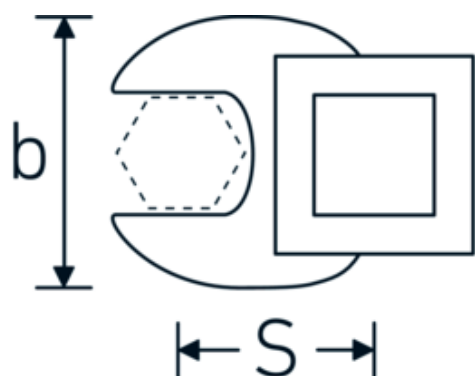

Llaves de boca tipo CROW-FOOT

540

Núm. art. **02200026**
GTIN **4018754149162**
Modelo **540 26**

Designación. 3/8 " Llave de vaso Crowfoot SW 26mm L.47mm

Descripción.

- Chrome-Alloy-Steel, cromadas
- ¡atención! Valores de regulación modificados en la llave dinamométrica

Dibujo técnico.

Atributos técnicos.

a	8 mm
Accionamiento cuadrado interior (pulgadas)	3/8 "
Anchura mm (b)	45 mm
Longitud mm (L)	47 mm
S	27,6 mm
Anchura de los planos [mm]	26 mm

Datos logísticos.

Profundidad mm (IFS)	70
Anchura mm (IFS)	50
Altura mm (IFS)	19
RAEE/Ley eléctrica	nicht ear-pflichtig
Longitud (empaquetada, mm)	70
Anchura (empaquetada, mm)	50
Altura en pulgadas	19

Variantes.

Núm. art.	Model no. (ERP)	Designación	GTIN
01200008	540 8	1/4 " Llave de vaso Crowfoot SW 8mm L.25,5mm	4018754149117
01200009	540 9	1/4 " Llave de vaso Crowfoot SW 9mm L.25,5mm	4018754149124
01200010	540 10	1/4 " Llave de vaso Crowfoot SW 10mm L.25,5mm	4018754149131
02200011	540 11	3/8 " Llave de vaso Crowfoot SW 11mm L.32mm	4018754149414
02200012	540 12	3/8 " Llave de vaso Crowfoot SW 12mm L.34,3mm	4018754003495
02200013	540 13	3/8 " Llave de vaso Crowfoot SW 13mm L.34,3mm	4018754003501
02200014	540 14	3/8 " Llave de vaso Crowfoot SW 14mm L.37,7mm	4018754003518
02200015	540 15	3/8 " Llave de vaso Crowfoot SW 15mm L.37,7mm	4018754003525
02200016	540 16	3/8 " Llave de vaso Crowfoot SW 16mm L.37,7mm	4018754003532
02200017	540 17	3/8 " Llave de vaso Crowfoot SW 17mm L.42,5mm	4018754003549
02200018	540 18	3/8 " Llave de vaso Crowfoot SW 18mm L.42,5mm	4018754003556
02200019	540 19	3/8 " Llave de vaso Crowfoot SW 19mm L.42,5mm	4018754003563
02200020	540 20	3/8 " Llave de vaso Crowfoot SW 20mm L.42,4mm	4018754141067
02200021	540 21	3/8 " Llave de vaso Crowfoot SW 21mm L.44,5mm	4018754003570