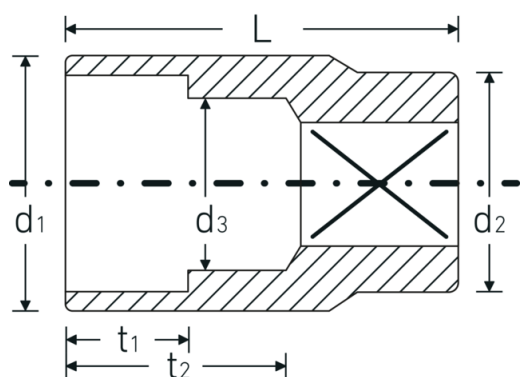

Bocas de llave de vaso

50

Núm. art. **03010014**
GTIN **4018754005222**
Modelo **50 14**

Designación. 1/2 " Juego de bocas de llaves de vaso SW 14mm L.38mm

Descripción.

- DIN 3124/ISO 2725-1, DIN EN 3709, ASME B 107.5M
- HPQ®-Acero de alta características, cromadas

Dibujo técnico.

Atributos técnicos.

Perfil de salida	Hexágono doble AS-drive
Accionamiento cuadrado interior (pulgadas)	1/2 "
d1	19,9 mm
d2	22,7 mm
d3	13 mm
DIN	DIN 3124 / ISO 2725-1, DIN EN 3709, ASME B 107.5 M
Longitud mm (L)	38 mm
Anchura de los planos [mm]	14 mm
t1	13 mm
t2	20,5 mm

Datos logísticos.

Profundidad mm (IFS)	38
Anchura mm (IFS)	23
Altura mm (IFS)	23
RAEE/Ley eléctrica	nicht ear-pflichtig
Longitud (empaquetada, mm)	125
Anchura (empaquetada, mm)	50
Altura en pulgadas	40
Volumen (envasado, dm3)	0.25 dm3
Núm. art.	03010014
Peso (bruto, kg)	0,580
Peso PAP (kg)	0,000
Peso PVC (kg)	0,006
GTIN	4018754005222
País de origen AWR	GERMANY
Región de origen	Nordrhein-Westfalen
Customs tariff no.	82042000
Norma de embalaje	10
Peso	60 g

Variantes.

Núm. art.	Model no. (ERP)	Designación	GTIN
03010008	50 8	1/2 " Juego de bocas de llaves de vaso SW 8mm L.38mm	4018754005161
03010009	50 9	1/2 " Juego de bocas de llaves de vaso SW 9mm L.38mm	4018754005178