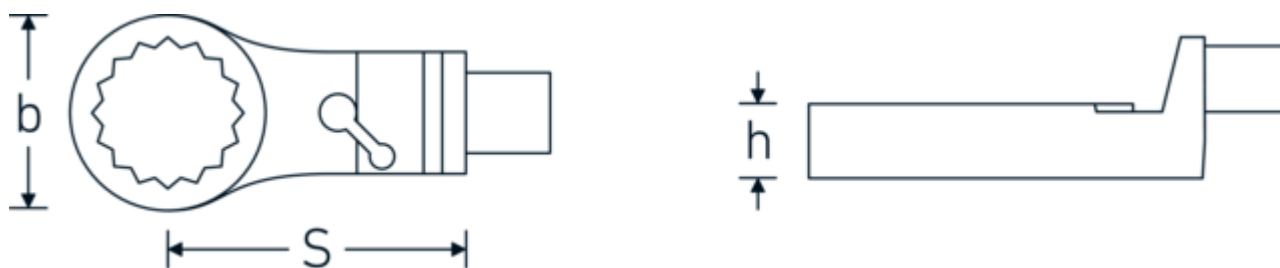

Llave de vaso con carraca 718

718

Núm. art. **58170224**
GTIN **4018754348497**
Modelo **718/24**

Designación.

Anillo con carraca insertable 24mm Rec. cuadrado interior 14 x 18

Destacados de productos.

Tecnologías y prestaciones.

Dibujo técnico.

Atributos técnicos.

| | |
|--|---------------|
| Número de dientes | 72 |
| Ángulo de trabajo | 5 ° |
| Anchura mm (b) | 47 mm |
| Size square socket [internal square drive] | 14 x 18 mm |
| Altura mm (h) | 14,6 mm |
| par máximo | 360 N·m |
| Surface | negro oxidado |
| S | 52 mm |
| Anchura de los planos 1 [mm] | 24 mm |

Variantes.

| Núm. art. | Model no. (ERP) | Designación | GTIN |
|-----------|-----------------|---|---------------|
| 58170217 | 718/17 | Anillo con carraca insertable 17mm Rec. cuadrado interior14 x 18 | 4018754348459 |
| 58170219 | 718/19 | Anillo con carraca insertable 19mm Rec. cuadrado interior14 x 18 | 4018754348466 |
| 58170221 | 718/21 | Anillo con carraca insertable 21mm Rec. cuadrado interior14 x 18 | 4018754348473 |
| 58170222 | 718/22 | Anillo con carraca insertable 22mm Rec. cuadrado interior14 x 18 | 4018754348480 |
| 58170224 | 718/24 | Anillo con carraca insertable 24mm Rec. cuadrado interior14 x 18 | 4018754348497 |
| 58170227 | 718/27 | Anillo con carraca insertable 27mm Rec. cuadrado interior14 x 18 | 4018754348503 |