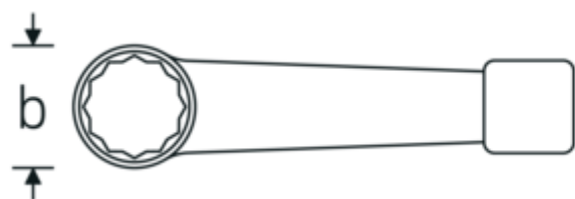

## Llaves de percusión con boca en estrella

**4205**

Núm. art. **42050090**  
GTIN **4018754024353**  
Modelo **4205 90**

**Designación.** Llave de anillo de impacto SW 90mm L.400mm

**Descripción.**

- DIN 7444
- acero especial, gris acero

## Dibujo técnico.

## Atributos técnicos.

<b>a</b>	41,5 mm
<b>Anchura mm (b)</b>	152 mm
<b>DIN</b>	DIN 7444
<b>Longitud mm (L)</b>	400 mm
<b>Surface</b>	gris acero
<b>Anchura de los planos 1 [mm]</b>	90 mm