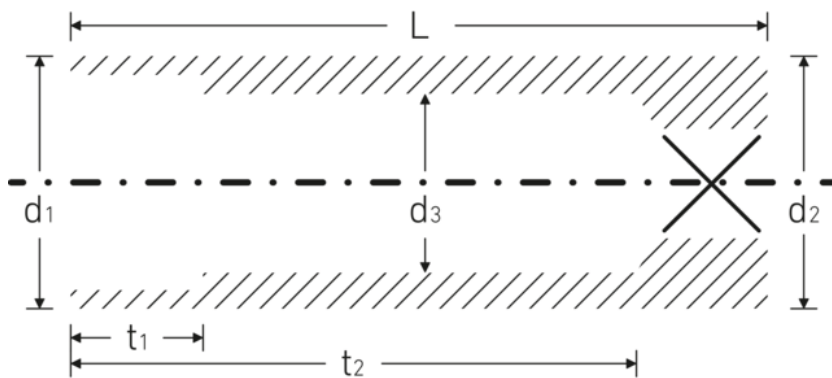

Steckschlüsseinsätze 1/4", metrisch, lang

40L

Art.-Nr. 01020055

GTIN 4018754000296

Modell 40 L 5,5

Bezeichnung.

1/4 " Steckschlüsseinsatz SW 5,5mm L.50mm

Eigenschaften.

- lange Ausführung
- Sechskant mit AS-Drive-Profil
- 1/4" Innenvierkant-Antrieb
- HPQ® Hochleistungsstahl, verchromt
- DIN 3124/ISO 2725-1 / ASME B 107.5M / DIN EN 3710 / DIN EN 3709

Technologien und Leistungsmerkmale.

Technische Zeichnung.

Technische Attribute.

Abtriebsprofil	Sechskant AS-Drive
Antriebsvierkant innen (Zoll)	1/4 "
d1	8,5 mm
d2	10,7 mm
d3	4,5 mm
DIN	DIN 3124 / ISO 2725-1, ASME B 107.5M, DIN EN 3710, DIN EN 3709
Länge mm (L)	50 mm
Schlüsselweite [mm]	5,5 mm
t1	6 mm
t2	42 mm

Logistikdaten.

Tiefe mm (IFS)	50
Breite mm (IFS)	11
Höhe mm (IFS)	11
WEEE/ElektroG	nicht ear-pflichtig
Länge (verpackt, mm)	50
Breite (verpackt, mm)	44
Höhe (verpackt, mm)	35
Volumen (verpackt, dm3)	0.077 dm3
Art.-Nr.	01020055
Gewicht (brutto, kg)	0,174
Gewicht PAP (kg)	0,000
Gewicht PVC (kg)	0,003
GTIN	4018754000296
Ursprungsland AWR	GERMANY
Ursprungsregion	Nordrhein-Westfalen
Zolltarifnr.	82042000
Packnorm	10
Gewicht (g)	17 g