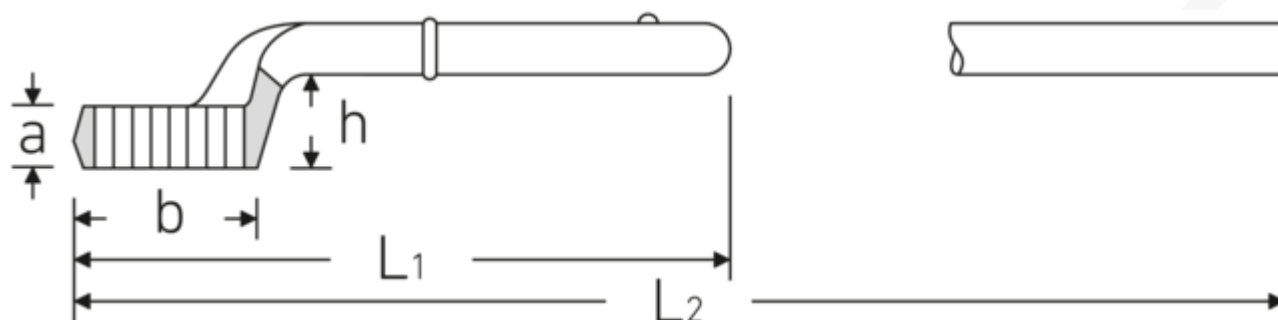

Zugringschlüssel

5

Art.-Nr. 42020027

GTIN 4018754023400

Modell 5 27

Bezeichnung.

Zugringschlüssel SW 27mm L.190mm

Eigenschaften.

- mit Doppelsechskant
- ohne Handgriff
- L₂ = Länge mit Handgriff Nr. 5 1/2
- Chrome Alloy Steel, verchromt

Technische Zeichnung.

Technische Attribute.

a	17 mm
Breite mm (b)	41 mm
für Modell	1
Höhe mm (h)	31,5 mm
L1	190 mm
L2	560 mm

Logistikdaten.

Tiefe mm (IFS)	193
Breite mm (IFS)	42
Höhe mm (IFS)	42
WEEE/ElektroG	nicht ear-pflichtig
Länge (verpackt, mm)	193
Breite (verpackt, mm)	42

Legierung	Chrome-Alloy-Steel, verchromt	Höhe (verpackt, mm)	42
Oberfläche	verchromt	Volumen (verpackt, dm³)	0.340452 dm ³
Schlüsselweite 1 [mm]	27 mm	Art.-Nr.	42020027
		Gewicht (brutto, kg)	0,440
		Gewicht PAP (kg)	0,000
		Gewicht PVC (kg)	0,000
		GTIN	4018754023400
		Ursprungsland AWR	GERMANY
		Ursprungsregion	Nordrhein-Westfalen
		Zolltarifnr.	82041100
		Packnorm	1
		Gewicht (g)	421 g