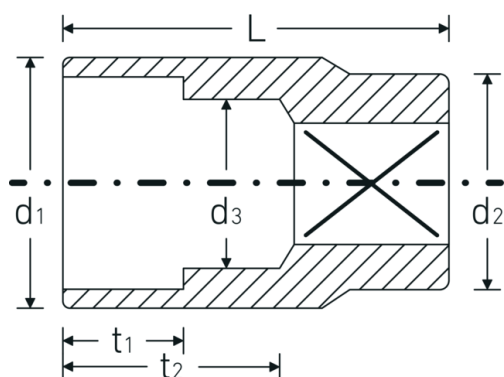

Bocas de llave de vaso

45

Núm. art. **02010010**
GTIN **4018754001934**
Modelo **45 10**

Designación. 3/8 " Juego de bocas de llaves de vaso SW 10mm L.27mm

Descripción.

- DIN 3124/ISO 2725-1, ASME B 107.5M, DIN EN 3709
- HPQ®-Acero de alta características, cromadas

Dibujo técnico.

Atributos técnicos.

Perfil de salida	Hexágono doble AS-drive
Accionamiento cuadrado interior (pulgadas)	3/8 "
d1	14,3 mm
d2	16,5 mm
d3	9 mm
DIN	DIN 3124 / ISO 2725-1, ASME B 107.5M, DIN EN 3709
Longitud mm (L)	27 mm
Anchura de los planos [mm]	10 mm
t1	8,5 mm
t2	15,5 mm

Datos logísticos.

Profundidad mm (IFS)	23
Anchura mm (IFS)	17
Altura mm (IFS)	17
RAEE/Ley eléctrica	nicht ear-pflichtig
Longitud (empaquetada, mm)	86
Anchura (empaquetada, mm)	35
Altura en pulgadas	24
Volumen (envasado, dm3)	0.07224 dm3
Núm. art.	02010010
Peso (bruto, kg)	0,200
Peso PAP (kg)	0,000
Peso PVC (kg)	0,003
GTIN	4018754001934
País de origen AWR	GERMANY
Región de origen	Nordrhein-Westfalen
Customs tariff no.	82042000
Norma de embalaje	10
Peso	20 g

Variantes.

Núm. art.	Model no. (ERP)	Designación	GTIN
02010007	45 7	3/8 " Juego de bocas de llaves de vaso SW 7mm L.24mm	4018754001903
02010008	45 8	3/8 " Juego de bocas de llaves de vaso SW 8mm L.25mm	4018754001910