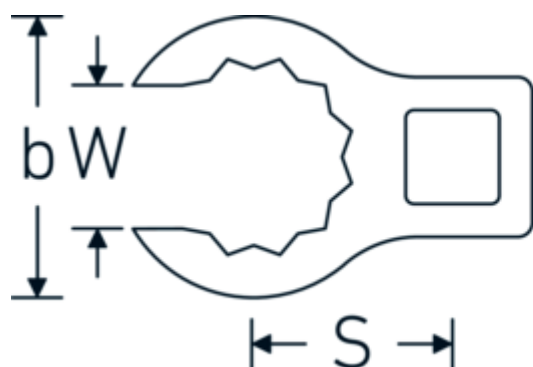

Llaves de boca en estrella, tipo CROW-RING

440a

Núm. art. 03490060
GTIN 4018754008476
Modelo 440 A 1 3/8

Designación. 1/2 " Llave de vaso Crowring SW 1 3/8" L.64,2mm

Descripción.

- Chrome-Alloy-Steel, cromadas
- ¡atención! Valores de regulación modificados en la llave dinamométrica

Dibujo técnico.

Atributos técnicos.

a	24 mm
Accionamiento cuadrado interior (pulgadas)	1/2 "
Anchura mm (b)	50 mm
Longitud mm (L)	64,2 mm
S	33,5 mm
Anchura de los planos [pulgadas]	1 3/8 "

Datos logísticos.

Variantes.

Núm. art.	Model no. (ERP)	Designación	GTIN
01490024	440 A 3/8	1/4 " Llave de vaso Crowring SW 3/8" L.28,4mm	4018754116805
01490028	440 A 7/16	1/4 " Llave de vaso Crowring SW 7/16" L.28mm	4018754001460
01490032	440 A 1/2	1/4 " Llave de vaso Crowring SW 1/2" L.30,5mm	4018754001477
01490034	440 A 9/16	1/4 " Llave de vaso Crowring SW 9/16" L.31,7mm	4018754001484
02490036	440 A 5/8	3/8 " Llave de vaso Crowring SW 5/8" L.36,5mm	4018754004546
02490038	440 A 11/16	3/8 " Llave de vaso Crowring SW 11/16" L.39,2mm	4018754004553
02490040	440 A 3/4	3/8 " Llave de vaso Crowring SW 3/4" L.40,9mm	4018754004560
02490042	440 A 13/16	3/8 " Llave de vaso Crowring SW 13/16" L.42,9mm	4018754004577
02490044	440 A 7/8	3/8 " Llave de vaso Crowring SW 7/8" L.45,2mm	4018754004584
02490046	440 A 15/16	3/8 " Llave de vaso Crowring SW 15/16" L.47,2mm	4018754004591
02490048	440 A 1	3/8 " Llave de vaso Crowring SW 1" L.49,3mm	4018754004607
02490050	440 A 1 1/16	3/8 " Llave de vaso Crowring SW 1 1/16" L.52,8mm	4018754004614
03490052	440 A 1 1/8	1/2 " Llave de vaso Crowring SW 1 1/8" L.56,8mm	4018754008445
03490056	440 A 1 1/4	1/2 " Llave de vaso Crowring SW 1 1/4" L.62,5mm	4018754008452