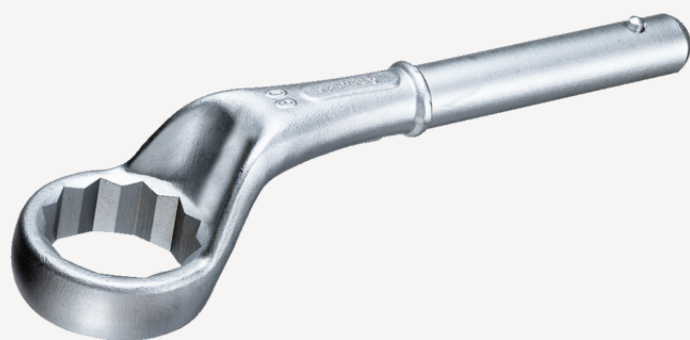

Zugringschlüssel

5

Art.-Nr. 42020085

GTIN 4018754023615

Modell 5 85

Bezeichnung.

Zugringschlüssel SW 85mm L.385mm

Eigenschaften.

- mit Doppelsechskant
- ohne Handgriff
- L₂ = Länge mit Handgriff Nr. 5 1/2
- Chrome Alloy Steel, verchromt

Technische Zeichnung.

Technische Attribute.

a	40,5 mm
Breite mm (b)	125 mm
für Modell	4
Höhe mm (h)	59 mm
L1	385 mm
L2	1075 mm

Logistikdaten.

Tiefe mm (IFS)	395
Breite mm (IFS)	125
Höhe mm (IFS)	87
WEEE/ElektroG	nicht ear-pflichtig
Länge (verpackt, mm)	395
Breite (verpackt, mm)	125

Legierung	Chrome-Alloy-Steel, verchromt	Höhe (verpackt, mm)	87
Oberfläche	verchromt	Volumen (verpackt, dm³)	4.295625 dm ³
Schlüsselweite 1 [mm]	85 mm	Art.-Nr.	42020085
		Gewicht (brutto, kg)	3,648
		Gewicht PAP (kg)	0,000
		Gewicht PVC (kg)	0,000
		GTIN	4018754023615
		Ursprungsland AWR	GERMANY
		Ursprungsregion	Nordrhein-Westfalen
		Zolltarifnr.	82041100
		Packnorm	1
		Gewicht (g)	3648 g