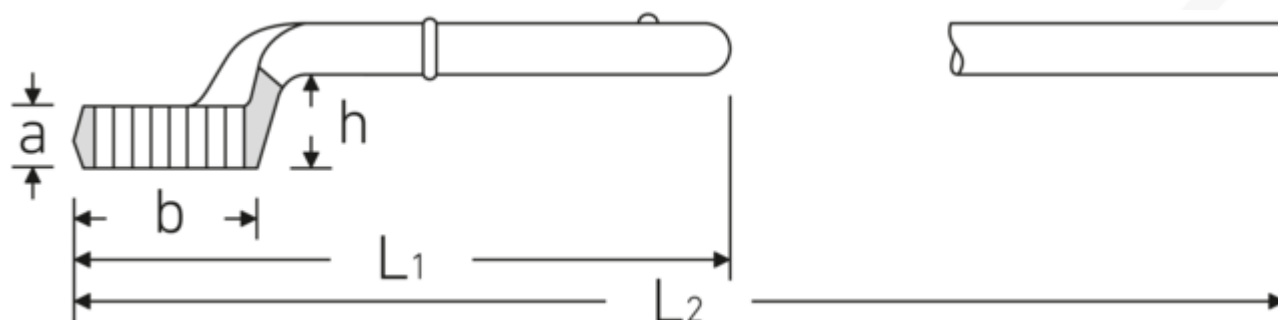

Zugringschlüssel

5

Art.-Nr. 42020085

GTIN 4018754023615

Modell 5 85

Bezeichnung.

Zugringschlüssel SW 85mm L.385mm

Eigenschaften.

- mit Doppelsechskant
- ohne Handgriff
- L₂ = Länge mit Handgriff Nr. 5 1/2
- Chrome Alloy Steel, verchromt

Technische Zeichnung.

Technische Attribute.

a	40,5 mm
Breite mm (b)	125 mm
für Modell	4
Höhe mm (h)	59 mm
L1	385 mm
L2	1075 mm

Logistikdaten.

Tiefe mm (IFS)	395
Breite mm (IFS)	125
Höhe mm (IFS)	87
WEEE/ElektroG	nicht ear-pflichtig
Länge (verpackt, mm)	395
Breite (verpackt, mm)	125

Legierung	Chrome-Alloy-Steel, verchromt	Höhe (verpackt, mm)	87
Oberfläche	verchromt	Volumen (verpackt, dm³)	4.295625 dm ³
Schlüsselweite 1 [mm]	85 mm	Art.-Nr.	42020085
		Gewicht (brutto, kg)	3,648
		Gewicht PAP (kg)	0,000
		Gewicht PVC (kg)	0,000
		GTIN	4018754023615
		Ursprungsland AWR	GERMANY
		Ursprungsregion	Nordrhein-Westfalen
		Zolltarifnr.	82041100
		Packnorm	1
		Gewicht (g)	3648 g