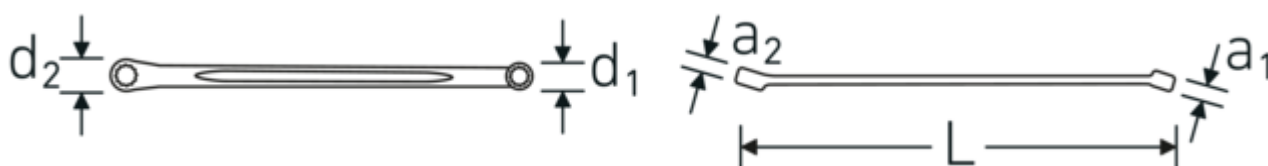

Dibujo técnico.

Atributos técnicos.

a1	8 mm
a2	8,7 mm
Perfil de salida	Hexágono doble AS-drive
d1	14,2 mm
d2	16,7 mm
Longitud mm (L)	250 mm
Surface	cromado
Anchura de los planos 1 [mm]	9 mm
Ring position	15 °
Anchura de los planos 2 [mm]	11 mm

Datos logísticos.

Profundidad mm (IFS)	247
Anchura mm (IFS)	17
Altura mm (IFS)	11
RAEE/Ley eléctrica	nicht ear-pflichtig
Longitud (empaquetada, mm)	270
Anchura (empaquetada, mm)	75
Altura en pulgadas	17
Volumen (envasado, dm3)	0.34425 dm3
Núm. art.	41030911
Peso (bruto, kg)	0,410
Peso PAP (kg)	0,000
Peso PVC (kg)	0,004
GTIN	4018754140367
País de origen AWR	GERMANY
Región de origen	Nordrhein-Westfalen
Customs tariff no.	82041100
Norma de embalaje	5
Peso	80 g