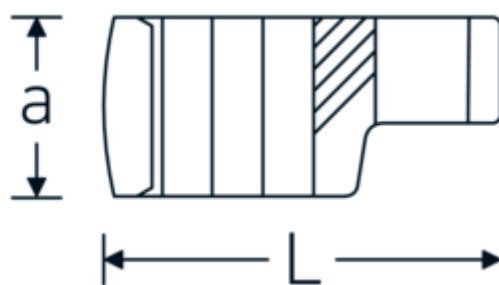

Llaves de boca en estrella, tipo CROW-RING

440

Núm. art. 02190018
GTIN 4018754003402
Modelo 440 18

Designación. 3/8 " Llave de vaso Crowring SW 18mm L.40,8mm

Descripción.

- Chrome-Alloy-Steel, cromadas
- ¡atención! Valores de regulación modificados en la llave dinamométrica

Dibujo técnico.

Atributos técnicos.

a	18,5 mm
Accionamiento cuadrado interior (pulgadas)	3/8 "
Anchura mm (b)	29 mm
Longitud mm (L)	40,8 mm
S	21,3 mm
Anchura de los planos [mm]	18 mm

Datos logísticos.

Profundidad mm (IFS)	41
Anchura mm (IFS)	29
Altura mm (IFS)	19
RAEE/Ley eléctrica	nicht ear-pflichtig
Longitud (empaquetada, mm)	42
Anchura (empaquetada, mm)	30
Altura en pulgadas	20

W	14,8 mm	Volumen (envasado, dm3)	0.0252 dm3
		Núm. art.	02190018
		Peso (bruto, kg)	0,225
		Peso PAP (kg)	0,000
		Peso PVC (kg)	0,002
		GTIN	4018754003402
		País de origen AWR	GERMANY
		Región de origen	Nordrhein-Westfalen
		Customs tariff no.	82042000
		Norma de embalaje	5
		Peso	45 g