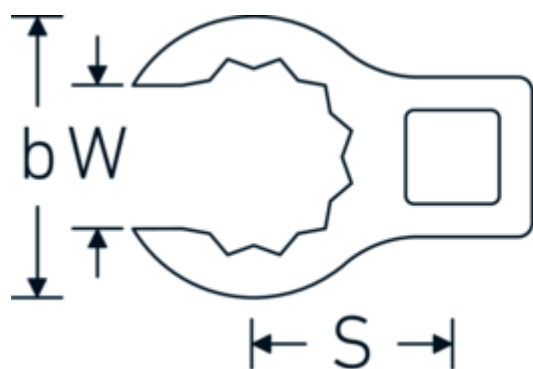

Llaves de boca en estrella, tipo CROW-RING

440

Núm. art. 02190018
GTIN 4018754003402
Modelo 440 18

Designación. 3/8 " Llave de vaso Crowring SW 18mm L.40,8mm

Descripción.

- Chrome-Alloy-Steel, cromadas
- ¡atención! Valores de regulación modificados en la llave dinamométrica

Dibujo técnico.

Atributos técnicos.

a	18,5 mm
Accionamiento cuadrado interior (pulgadas)	3/8 "
Anchura mm (b)	29 mm
Longitud mm (L)	40,8 mm
S	21,3 mm
Anchura de los planos [mm]	18 mm

Datos logísticos.

Profundidad mm (IFS)	41
Anchura mm (IFS)	29
Altura mm (IFS)	19
RAEE/Ley eléctrica	nicht ear-pflichtig
Longitud (empaquetada, mm)	42
Anchura (empaquetada, mm)	30
Altura en pulgadas	20

Variantes.

Núm. art.	Model no. (ERP)	Designación	GTIN
01190008	440 8	1/4 " Llave de vaso Crowring SW 8mm L.23,8mm	4018754149094
01190009	440 9	1/4 " Llave de vaso Crowring SW 9mm L.28,5mm	4018754140985
01190010	440 10	1/4 " Llave de vaso Crowring SW 10mm L.28,4mm	4018754000739
01190011	440 11	1/4 " Llave de vaso Crowring SW 11mm L.28mm	4018754149100
01190012	440 12	1/4 " Llave de vaso Crowring SW 12mm L.30,8mm	4018754000746
01190013	440 13	1/4 " Llave de vaso Crowring SW 13mm L.32mm	4018754102099
01190014	440 14	1/4 " Llave de vaso Crowring SW 14mm L.31,7mm	4018754000753
02190015	440 15	3/8 " Llave de vaso Crowring SW 15mm L.36,5mm	4018754141029
02190016	440 16	3/8 " Llave de vaso Crowring SW 16mm L.36,1mm	4018754003389
02190017	440 17	3/8 " Llave de vaso Crowring SW 17mm L.39,2mm	4018754003396
02190018	440 18	3/8 " Llave de vaso Crowring SW 18mm L.40,8mm	4018754003402
02190019	440 19	3/8 " Llave de vaso Crowring SW 19mm L.40,5mm	4018754003419
02190020	440 20	3/8 " Llave de vaso Crowring SW 20mm L.42,9mm	4018754141036
02190021	440 21	3/8 " Llave de vaso Crowring SW 21mm L.42,8mm	4018754003426