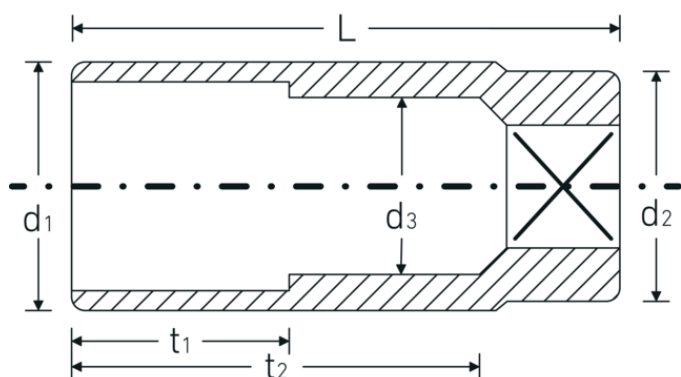

Dibujo técnico.

Atributos técnicos.

Perfil de salida	AS-drive hexagonal
Accionamiento cuadrado interior (pulgadas)	3/4 "
d1	55,5 mm
d2	40 mm
d3	38 mm
DIN	DIN 3124 / ISO 2725-1, ASME B 107.5 M
Longitud mm (L)	90 mm
Anchura de los planos [mm]	41 mm
t1	40 mm
t2	58,5 mm

Datos logísticos.

Profundidad mm (IFS)	90
Anchura mm (IFS)	56
Altura mm (IFS)	56
RAEE/Ley eléctrica	nicht ear-pflichtig
Longitud (empaquetada, mm)	95
Anchura (empaquetada, mm)	116
Altura en pulgadas	57
Volumen (envasado, dm3)	0.62814 dm3
Núm. art.	05020041
Peso (bruto, kg)	1,435
Peso PAP (kg)	0,000
Peso PVC (kg)	0,009
GTIN	4018754008995
País de origen AWR	GERMANY
Región de origen	Nordrhein-Westfalen
Customs tariff no.	82042000
Norma de embalaje	2
Peso	714 g

Variantes.

Núm. art.	Model no. (ERP)	Designación	GTIN
05020022	56 22	3/4 " Juego de bocas de llaves de vaso SW 22mm L.90mm	4018754008926
05020024	56 24	3/4 " Juego de bocas de llaves de vaso SW 24mm L.90mm	4018754008933