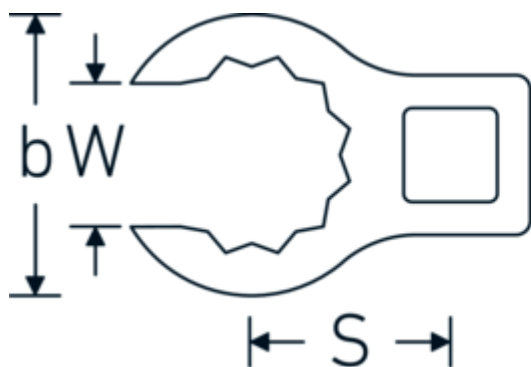

## Llaves de boca en estrella, tipo CROW-RING

440

Núm. art. 03190041  
GTIN 4018754102112  
Modelo 440 41

**Designación.** 1/2 " Llave de vaso Crowring SW 41mm L.71,8mm

**Descripción.**

- Chrome-Alloy-Steel, cromadas
- ¡atención! Valores de regulación modificados en la llave dinamométrica

### Dibujo técnico.

### Atributos técnicos.

a	24,5 mm
Accionamiento cuadrado interior (pulgadas)	1/2 "
Anchura mm (b)	57.9 mm
Longitud mm (L)	71,8 mm
S	37,7 mm
Anchura de los planos [mm]	41 mm

## Variantes.

Núm. art.	Model no. (ERP)	Designación	GTIN
01190008	440 8	1/4 " Llave de vaso Crowring SW 8mm L.23,8mm	4018754149094
01190009	440 9	1/4 " Llave de vaso Crowring SW 9mm L.28,5mm	4018754140985
01190010	440 10	1/4 " Llave de vaso Crowring SW 10mm L.28,4mm	4018754000739
01190011	440 11	1/4 " Llave de vaso Crowring SW 11mm L.28mm	4018754149100
01190012	440 12	1/4 " Llave de vaso Crowring SW 12mm L.30,8mm	4018754000746
01190013	440 13	1/4 " Llave de vaso Crowring SW 13mm L.32mm	4018754102099
01190014	440 14	1/4 " Llave de vaso Crowring SW 14mm L.31,7mm	4018754000753
02190015	440 15	3/8 " Llave de vaso Crowring SW 15mm L.36,5mm	4018754141029
02190016	440 16	3/8 " Llave de vaso Crowring SW 16mm L.36,1mm	4018754003389
02190017	440 17	3/8 " Llave de vaso Crowring SW 17mm L.39,2mm	4018754003396
02190018	440 18	3/8 " Llave de vaso Crowring SW 18mm L.40,8mm	4018754003402
02190019	440 19	3/8 " Llave de vaso Crowring SW 19mm L.40,5mm	4018754003419
02190020	440 20	3/8 " Llave de vaso Crowring SW 20mm L.42,9mm	4018754141036
02190021	440 21	3/8 " Llave de vaso Crowring SW 21mm L.42,8mm	4018754003426