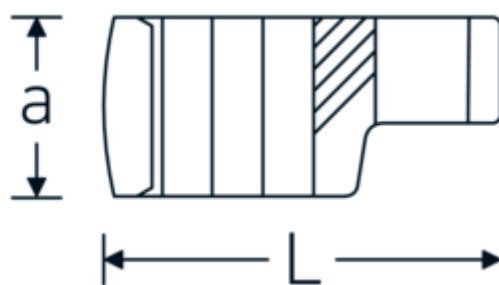

## Llaves de boca en estrella, tipo CROW-RING

440

Núm. art. 03190041  
GTIN 4018754102112  
Modelo 440 41

**Designación.** 1/2 " Llave de vaso Crowring SW 41mm L.71,8mm

**Descripción.**

- Chrome-Alloy-Steel, cromadas
- ¡atención! Valores de regulación modificados en la llave dinamométrica

### Dibujo técnico.

### Atributos técnicos.

a	24,5 mm
Accionamiento cuadrado interior (pulgadas)	1/2 "
Anchura mm (b)	57.9 mm
Longitud mm (L)	71,8 mm
S	37,7 mm
Anchura de los planos [mm]	41 mm

### Datos logísticos.

Profundidad mm (IFS)	70
Anchura mm (IFS)	58
Altura mm (IFS)	25
RAEE/Ley eléctrica	nicht ear-pflichtig
Longitud (empaquetada, mm)	70
Anchura (empaquetada, mm)	58
Altura en pulgadas	25