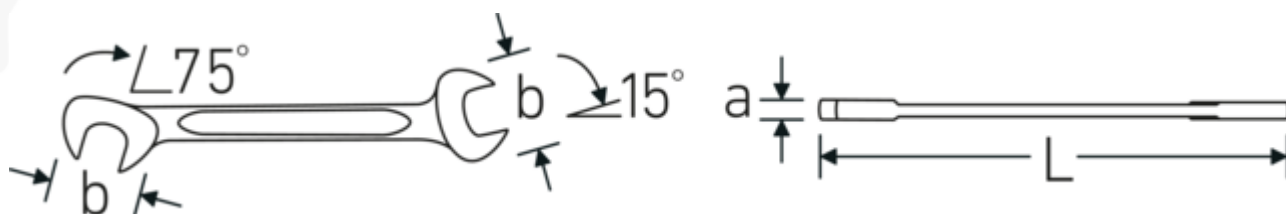

### ELECTRIC 12a

Núm. art. **40461818**  
GTIN **4018754019984**  
Modelo **ELECTRIC 12a 9/32**

**Designación.** Llave doble pequeña ELECTRIC SW 9/32 x 9/32 " L.91mm

**Descripción.** • Chrome-Alloy-Steel, cromadas

### Perfil de doble T

Nuestras llaves combinadas y de estrella tienen un rebaje adicional en el centro de la herramienta. Similar al principio de una viga en T doble, proporciona una enorme capacidad de carga y la máxima resistencia a la vez que reduce el peso.

### Offset Shaft Design

Nuestras llaves están especialmente diseñadas con un refuerzo adicional en las zonas de carga donde se aplica la mayor cantidad de fuerza, es decir, en la conexión entre la mordaza y el mango, para evitar deformaciones.

## Dibujo técnico.