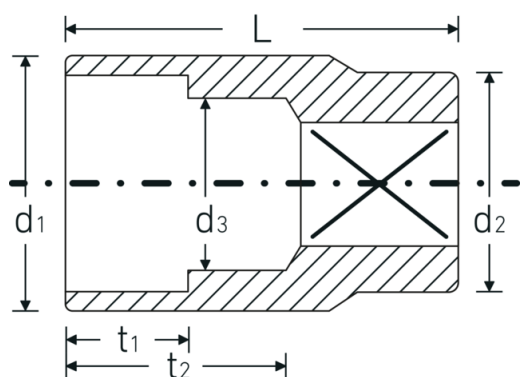

Bocas de llave de vaso

50a

Núm. art. **03410056**
GTIN **4018754008018**
Modelo **50 A 1 1/4**

Designación. 1/2 " Juego de bocas de llaves de vaso SW 1 1/4" L.45mm

Descripción.

- ASME B 107.1, Fed. Spec. GGG-W-641, SAE AS 954-E (cifras de ensayos)
- HPQ®-Acero de alta características, cromadas

Dibujo técnico.

Atributos técnicos.

Perfil de salida	Hexágono doble AS-drive
Accionamiento cuadrado interior (pulgadas)	1/2 "
d1	40 mm
d2	28 mm
d3	30,5 mm
Longitud mm (L)	45 mm
Anchura de los planos [pulgadas]	1 1/4 "
t1	21 mm
t2	25,1 mm

Datos logísticos.

Profundidad mm (IFS)	45
Anchura mm (IFS)	42
Altura mm (IFS)	42
RAEE/Ley eléctrica	nicht ear-pflichtig
Longitud (empaquetada, mm)	130
Anchura (empaquetada, mm)	50
Altura en pulgadas	80
Volumen (envasado, dm3)	0.52 dm3
Núm. art.	03410056
Peso (bruto, kg)	0,765
Peso PAP (kg)	0,000
Peso PVC (kg)	0,007
GTIN	4018754008018
País de origen AWR	GERMANY
Región de origen	Nordrhein-Westfalen
Customs tariff no.	82042000
Norma de embalaje	5
Peso	196 g

Variantes.

Núm. art.	Model no. (ERP)	Designación	GTIN
03410024	50 A 3/8	1/2 " Juego de bocas de llaves de vaso SW 3/8" L.38mm	4018754007837
03410028	50 A 7/16	1/2 " Juego de bocas de llaves de vaso SW 7/16" L.38mm	4018754007851