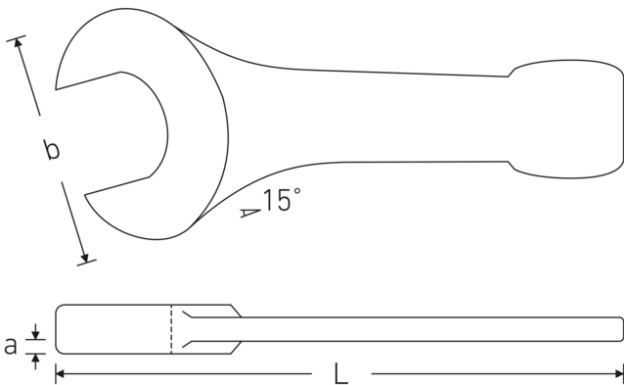

Schlagmaulschlüssel

4204

Art.-Nr. **42040070**
GTIN **4018754023752**
Modell **4204 70**

Bezeichnung. Schlagmaulschlüssel SW 70mm L.375mm

Eigenschaften.

- Spezialstahl, stahlgrau
- DIN 133

Technische Zeichnung.

Technische Attribute.

a	30 mm
Breite mm (b)	154 mm
DIN	DIN 133
Länge mm (L)	375 mm
Legierung	Spezialstahl
Oberfläche	stahlgrau
Schlüsselweite 1 [mm]	70 mm

Logistikdaten.

Tiefe mm (IFS)	373
Breite mm (IFS)	158
Höhe mm (IFS)	31
WEEE/ElektroG	nicht ear-pflichtig
Länge (verpackt, mm)	373
Breite (verpackt, mm)	158
Höhe (verpackt, mm)	31

Volumen (verpackt, dm3)	1.826954 dm3
Art.-Nr.	42040070
Gewicht (brutto, kg)	4,400
Gewicht PAP (kg)	0,000
Gewicht PVC (kg)	0,000
GTIN	4018754023752
Ursprungsland AWR	GERMANY
Ursprungsregion	Nordrhein-Westfalen
Zolltarifnr.	82041100
Packnorm	1
Gewicht (g)	4573 g