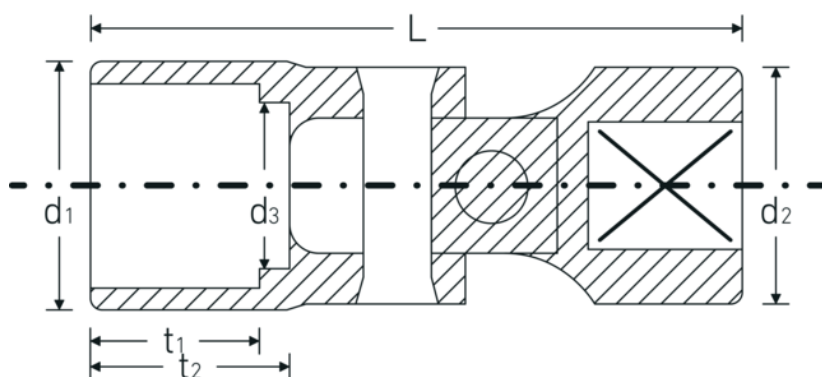

Bocas articuladas

47a

Núm. art. **02440024**
GTIN **4018754004409**
Modelo **47 A 3/8**

Designación. 3/8 " Juego de bocas de llave de vaso articuladas SW 3/8" L.45,5mm

Descripción.

- SAE AS 954-E
- HPQ®-Acero de altas características, cromadas

Dibujo técnico.

Atributos técnicos.

Perfil de salida	Hexágono doble AS-drive
Accionamiento cuadrado interior (pulgadas)	3/8 "
d1	13,7 mm
d2	17,5 mm
d3	8,5 mm
Longitud mm (L)	45,5 mm
Anchura de los planos [pulgadas]	3/8 "
t1	7 mm
t2	12 mm

Datos logísticos.

Profundidad mm (IFS)	45
Anchura mm (IFS)	20
Altura mm (IFS)	20
RAEE/Ley eléctrica	nicht ear-pflichtig
Longitud (empaquetada, mm)	45
Anchura (empaquetada, mm)	20
Altura en pulgadas	20
Volumen (envasado, dm3)	0.018 dm3
Núm. art.	02440024
Peso (bruto, kg)	0,050
Peso PAP (kg)	0,000
Peso PVC (kg)	0,002
GTIN	4018754004409
País de origen AWR	GERMANY
Región de origen	Nordrhein-Westfalen
Customs tariff no.	82042000
Norma de embalaje	1
Peso	50 g

Variantes.

Núm. art.	Model no. (ERP)	Designación	GTIN
02440020	47 A 5/16	3/8 " Juego de bocas de llave de vaso articuladas SW 5/16" L.45,5mm	4018754173617
02440024	47 A 3/8	3/8 " Juego de bocas de llave de vaso articuladas SW 3/8" L.45,5mm	4018754004409