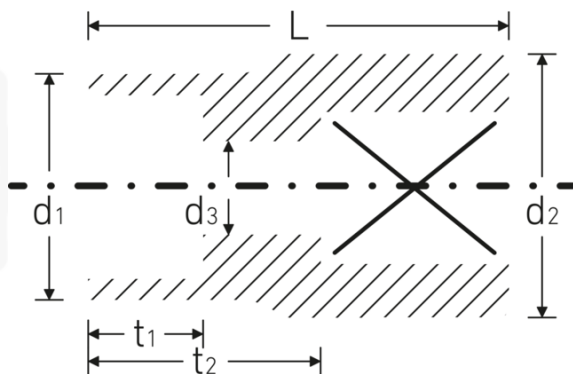

TORX® Steckschlüsseinsätze 1/2"

50TX

Art.-Nr. 03270010
GTIN 4018754007257
Modell 50 TX E 10

Bezeichnung. 1/2 " Steckschlüsseinsatz L.38mm

Eigenschaften.

- für Außen-TORX® Schrauben
- 1/2" Innenvierkant-Antrieb
- HPQ® Hochleistungsstahl, verchromt

Technische Zeichnung.

Technische Attribute.

Abtriebsprofil	TORX®
Antriebsvierkant innen (Zoll)	1/2 "
d1	13 mm
d2	22 mm
d3	5,6 mm
Größe Abtriebsprofil	E10
Länge mm (L)	38 mm
t1	9,5 mm
t2	22 mm

Logistikdaten.

Tiefe mm (IFS)	38
Breite mm (IFS)	22
Höhe mm (IFS)	22
WEEE/ElektroG	nicht ear-pflichtig
Länge (verpackt, mm)	100
Breite (verpackt, mm)	85
Höhe (verpackt, mm)	41
Volumen (verpackt, dm3)	0.3485 dm3
Art.-Nr.	03270010
Gewicht (brutto, kg)	0,530
Gewicht PAP (kg)	0,000
Gewicht PVC (kg)	0,005
GTIN	4018754007257
Ursprungsland AWR	GERMANY
Ursprungsregion	Nordrhein-Westfalen
Zolltarifnr.	82042000
Packnorm	10
Gewicht (g)	55 g

Varianten.

Art.-Nr.	Modell-Nr. (ERP)	Bezeichnung	GTIN
03270010	50 TX E 10	1/2 " Steckschlüsseleinsatz L.38mm	4018754007257
03270011	50 TX E 11	1/2 " Steckschlüsseleinsatz L.38mm	4018754007264
03270012	50 TX E 12	1/2 " Steckschlüsseleinsatz L.38mm	4018754007271
03270014	50 TX E 14	1/2 " Steckschlüsseleinsatz L.38mm	4018754007288
03270016	50 TX E 16	1/2 " Steckschlüsseleinsatz L.38mm	4018754007295
03270018	50 TX E 18	1/2 " Steckschlüsseleinsatz L.38mm	4018754007301
03270020	50 TX E 20	1/2 " Steckschlüsseleinsatz L.38mm	4018754007318
03270024	50 TX E 24	1/2 " Steckschlüsseleinsatz L.41,2mm	4018754007325