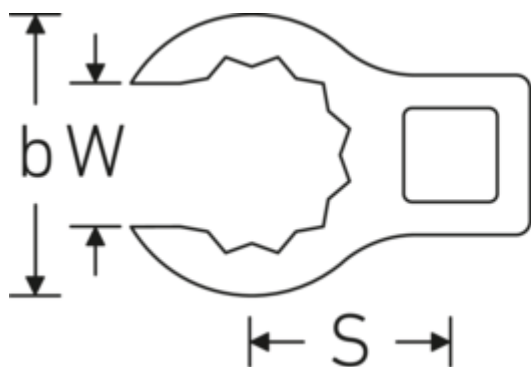

Crowning-Schlüssel, metrisch

440

Art.-Nr. 02190027

GTIN 4018754003464

Modell 440 27

Bezeichnung.

3/8 " Crowring-Schlüssel SW 27mm L.52,8mm

Eigenschaften.

- Doppelsechskant mit AS-Drive-Profil
- Chrome Alloy Steel, verchromt

Technische Zeichnung.

Technische Attribute.

a	21,4 mm
Antriebsvierkant innen (Zoll)	3/8 "
Breite mm (b)	40 mm
Länge mm (L)	52,8 mm
S	28,2 mm
Schlüsselweite [mm]	27 mm
W	20 mm

Logistikdaten.

Tiefe mm (IFS)	59
Breite mm (IFS)	43
Höhe mm (IFS)	22
WEEE/ElektroG	nicht ear-pflichtig
Länge (verpackt, mm)	60
Breite (verpackt, mm)	44
Höhe (verpackt, mm)	23

Volumen (verpackt, dm3)	0.06072 dm3
Art.-Nr.	02190027
Gewicht (brutto, kg)	0,085
Gewicht PAP (kg)	0,000
Gewicht PVC (kg)	0,002
GTIN	4018754003464
Ursprungsland AWR	GERMANY
Ursprungsregion	Nordrhein-Westfalen
Zolltarifnr.	82042000
Packnorm	1
Gewicht (g)	100 g