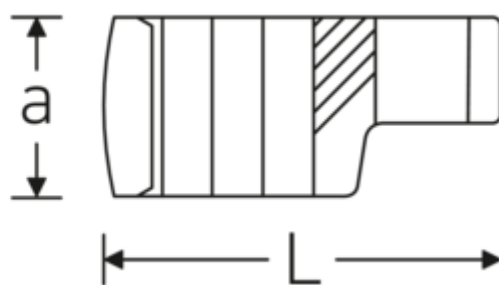

Crowning-Schlüssel, metrisch

440

Art.-Nr. 02190027

GTIN 4018754003464

Modell 440 27

Bezeichnung.

3/8 " Crowring-Schlüssel SW 27mm L.52,8mm

Eigenschaften.

- Doppelsechskant mit AS-Drive-Profil
- Chrome Alloy Steel, verchromt

Technische Zeichnung.

Technische Attribute.

a	21,4 mm
Antriebsvierkant innen (Zoll)	3/8 "
Breite mm (b)	40 mm
Länge mm (L)	52,8 mm
S	28,2 mm
Schlüsselweite [mm]	27 mm
W	20 mm

Logistikdaten.

Tiefe mm (IFS)	59
Breite mm (IFS)	43
Höhe mm (IFS)	22
WEEE/ElektroG	nicht ear-pflichtig
Länge (verpackt, mm)	60
Breite (verpackt, mm)	44
Höhe (verpackt, mm)	23

Volumen (verpackt, dm3)	0.06072 dm3
Art.-Nr.	02190027
Gewicht (brutto, kg)	0,085
Gewicht PAP (kg)	0,000
Gewicht PVC (kg)	0,002
GTIN	4018754003464
Ursprungsland AWR	GERMANY
Ursprungsregion	Nordrhein-Westfalen
Zolltarifnr.	82042000
Packnorm	1
Gewicht (g)	100 g