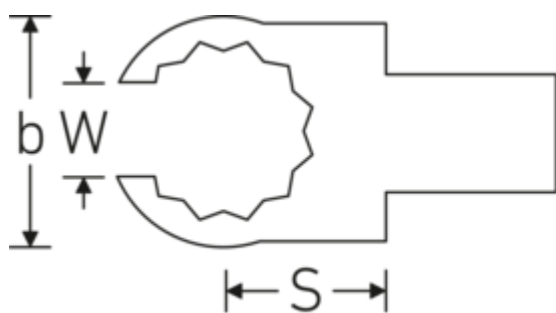

## OPEN RING-Einsteckwerkzeuge

**733/10**

Art.-Nr. **58231024**

GTIN **4018754034444**

Modell **733/10 24**

### Bezeichnung.

OPEN RING-Einsteckwerkzeug SW 24mm Wkz.Aufn.9 x 12

### Eigenschaften.

- Doppelsechskant mit AS-Drive-Profil
- für Drehmomentschlüssel mit Vierkantaufnahme
- Verchromung über Nickel, dauerhaft und abplatzsicher
- im Gesenk geschmiedet, gehärtet und im Ölbad abgekühlt
- stark belastbar, außergewöhnlich langlebig

### Technische Attribute.

Breite mm (b)	40 mm
Größe Wkz.-Aufnahme [Innenvierkant]	9 x 12 mm
Höhe mm (h)	15 mm
S	20 mm
Schlüsselweite [mm]	24 mm