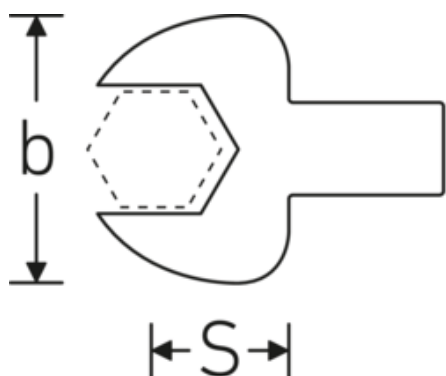

Maul-Einsteckwerkzeuge

731/40

Art.-Nr. 58214016

GTIN 4018754033959

Modell 731/40 16

Bezeichnung.

Maul-Einsteckwerkzeug SW 16mm Wkz.Aufn.14 x 18

Eigenschaften.

- für Drehmomentschlüssel mit Vierkantaufnahme
- Verchromung über Nickel, dauerhaft und abplatzsicher
- im Gesenk geschmiedet, gehärtet und im Ölbad abgekühlt
- stark belastbar, außergewöhnlich langlebig

Technische Zeichnung.

Technische Attribute.

Breite mm (b)	38 mm
Größe Wkz.-Aufnahme [Innenvierkant]	14 x 18 mm
Höhe mm (h)	9 mm
S	25 mm
Schlüsselweite [mm]	16 mm

Logistikdaten.

Tiefe mm (IFS)	59
Breite mm (IFS)	37
Höhe mm (IFS)	22
WEEE/ElektroG	nicht ear-pflichtig
Länge (verpackt, mm)	59

Breite (verpackt, mm)	37
Höhe (verpackt, mm)	22
Volumen (verpackt, dm3)	0.048026 dm3
Art.-Nr.	58214016
Gewicht (brutto, kg)	0,140
Gewicht PAP (kg)	0,000
Gewicht PVC (kg)	0,002
GTIN	4018754033959
Ursprungsland AWR	GERMANY
Ursprungsregion	Nordrhein-Westfalen
Zolltarifnr.	82041100
Packnorm	1
Gewicht (g)	140 g