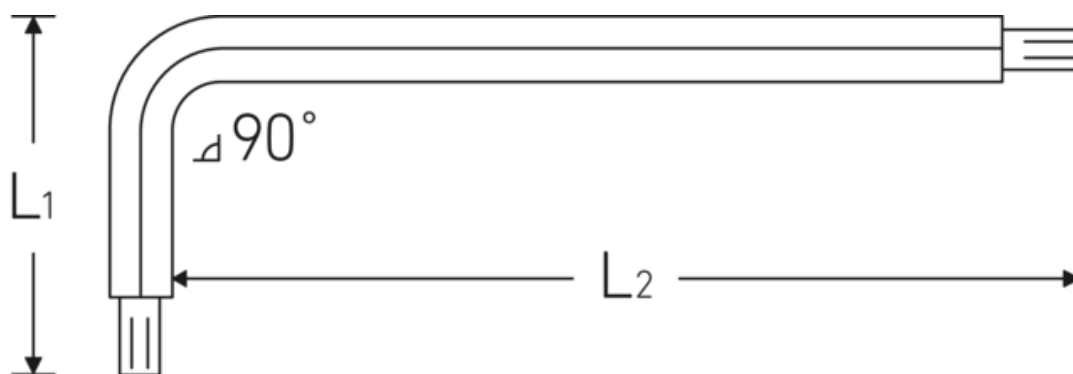

TORX® Kugelkopf- Winkelschraubendreher

10771

Art.-Nr. 43273010
GTIN 4018754332670
Modell 10771 T10 KUGELKOPF-
WINKELSCHRAUBENDREHER
TORX

Bezeichnung. TORX® Kugelkopf-Winkelschraubendreher L.23mm x 121mm

Eigenschaften.

- lange Ausführung
- für Innen-TORX® Schrauben
- Kugelkopf am langen Schaftende
- Schwenkwinkel bis 25° zu jeder Seite
- Chrome Alloy Steel, vernickelt

Technische Zeichnung.

Technische Attribute.

Abtriebsprofil	TORX®
Größe Abtriebsprofil	T10
L1	23 mm
L2	121 mm

Logistikdaten.

Tiefe mm (IFS)	76
Breite mm (IFS)	19
Höhe mm (IFS)	3
WEEE/ElektroG	nicht ear-pflichtig

Länge (verpackt, mm)	76
Breite (verpackt, mm)	19
Höhe (verpackt, mm)	3
Volumen (verpackt, dm³)	0.004332 dm ³
Art.-Nr.	43273010
Gewicht (brutto, kg)	0,040
Gewicht PAP (kg)	0,000
Gewicht PVC (kg)	0,000
GTIN	4018754332670
Ursprungsland AWR	GERMANY
Ursprungsregion	Nordrhein-Westfalen
Zolltarifnr.	82041100
Packnorm	1
Gewicht (g)	10 g

Varianten.

Art.-Nr.	Modell-Nr. (ERP)	Bezeichnung	GTIN
43273009	10771 T9 KUGELKOPF- WINKELSCHRAUBENDREHER TORX	TORX® Kugelkopf- Winkelschraubendreher L.18mm x 67mm	4018754332663
43273010	10771 T10 KUGELKOPF- WINKELSCHRAUBENDREHER TORX	TORX® Kugelkopf- Winkelschraubendreher L.23mm x 121mm	4018754332670
43273015	10771 T15 KUGELKOPF- WINKELSCHRAUBENDREHER TORX	TORX® Kugelkopf- Winkelschraubendreher L.27mm x 136mm	4018754332687
43273020	10771 T20 KUGELKOPF- WINKELSCHRAUBENDREHER TORX	TORX® Kugelkopf- Winkelschraubendreher L.29mm x 148mm	4018754332694
43273025	10771 T25 KUGELKOPF- WINKELSCHRAUBENDREHER TORX	TORX® Kugelkopf- Winkelschraubendreher L.33mm x 163mm	4018754332700
43273027	10771 T27 KUGELKOPF- WINKELSCHRAUBENDREHER TORX	TORX® Kugelkopf- Winkelschraubendreher L.36mm x 176mm	4018754332717
43273030	10771 T30 KUGELKOPF- WINKELSCHRAUBENDREHER TORX	TORX® Kugelkopf- Winkelschraubendreher L.38mm x 191mm	4018754332724
43273040	10771 T40 KUGELKOPF- WINKELSCHRAUBENDREHER TORX	TORX® Kugelkopf- Winkelschraubendreher L.43mm x 210mm	4018754332731