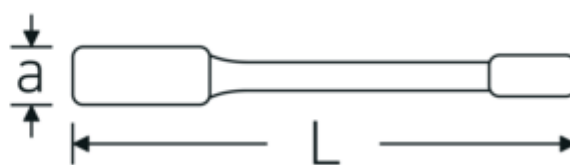

Llaves de percusión con boca en estrella

4205

Núm. art. **42050030**
GTIN **4018754024100**
Modelo **4205 30**

Designación. Llave de anillo de impacto SW 30mm L.190mm

Descripción.

- DIN 7444
- acero especial, gris acero

Ventajas.

DIN 7444

Dibujo técnico.

Atributos técnicos.

a	16,5 mm
Anchura mm (b)	51.5 mm
DIN	DIN 7444
Longitud mm (L)	190 mm
Surface	gris acero
Anchura de los planos 1 [mm]	30 mm

Datos logísticos.

Profundidad mm (IFS)	190
Anchura mm (IFS)	52
Altura mm (IFS)	17
RAEE/Ley eléctrica	nicht ear-pflichtig
Longitud (empaquetada, mm)	191
Anchura (empaquetada, mm)	53

Altura en pulgadas	18
Volumen (envasado, dm3)	0.182214 dm3
Núm. art.	42050030
Peso (bruto, kg)	0,365
Peso PAP (kg)	0,000
Peso PVC (kg)	0,004
GTIN	4018754024100
País de origen AWR	GERMANY
Región de origen	Nordrhein-Westfalen
Customs tariff no.	82041100
Norma de embalaje	1
Peso	365 g