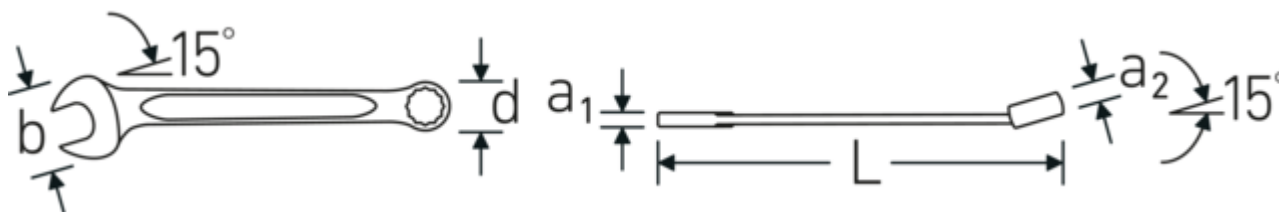

Atributos técnicos.

a1	9,4 mm
a2	16,5 mm
Perfil de salida	Doble hexágono AS-Drive®
Anchura mm (b)	70 mm
d	45,8 mm
DIN	DIN 3113 Form A / ISO 7738 Form A
Longitud mm (L)	360 mm
Posición de la boca	15 °
Surface	cromada
Anchura de los planos 1 [mm]	32 mm
Ring position	15 °
Anchura de los planos 2 [mm]	32 mm

Datos logísticos.

Profundidad mm (IFS)	360
Anchura mm (IFS)	70
Altura mm (IFS)	16
RAEE/Ley eléctrica	nicht ear-pflichtig
Longitud (empaquetada, mm)	365
Anchura (empaquetada, mm)	100
Altura en pulgadas	20
Volumen (envasado, dm3)	0.73 dm3
Núm. art.	40083232
Peso (bruto, kg)	2,420
Peso PAP (kg)	0,000
Peso PVC (kg)	0,017
GTIN	4018754018963
País de origen AWR	GERMANY
Región de origen	Nordrhein-Westfalen