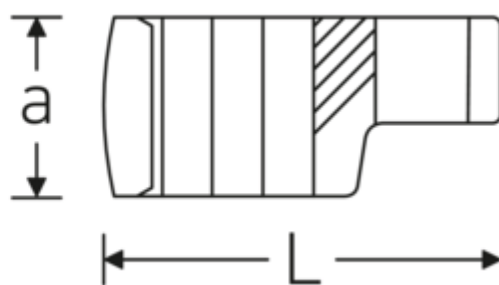

## Crowning-Schlüssel, metrisch

440

Art.-Nr. 02190015  
GTIN 4018754141029  
Modell 440 15

**Bezeichnung.** 3/8 " Crowring-Schlüssel SW 15mm L.36,5mm

**Eigenschaften.**

- Doppelsechskant mit AS-Drive-Profil
- Chrome Alloy Steel, verchromt

## Technische Zeichnung.

## Technische Attribute.

a	17,5 mm
Antriebsvierkant innen (Zoll)	3/8 "
Breite mm (b)	24,6 mm
Länge mm (L)	36,5 mm
S	19,1 mm
Schlüsselweite [mm]	15 mm
W	11,9 mm

## Logistikdaten.

Tiefe mm (IFS)	36
Breite mm (IFS)	23
Höhe mm (IFS)	12
WEEE/ElektroG	nicht ear-pflichtig
Länge (verpackt, mm)	105
Breite (verpackt, mm)	30
Höhe (verpackt, mm)	14

<b>Volumen (verpackt, dm3)</b>	0.0441 dm3
<b>Art.-Nr.</b>	02190015
<b>Gewicht (brutto, kg)</b>	0,170
<b>Gewicht PAP (kg)</b>	0,000
<b>Gewicht PVC (kg)</b>	0,002
<b>GTIN</b>	4018754141029
<b>Ursprungsland AWR</b>	GERMANY
<b>Ursprungsregion</b>	Nordrhein-Westfalen
<b>Zolltarifnr.</b>	82042000
<b>Packnorm</b>	5
<b>Gewicht (g)</b>	34 g