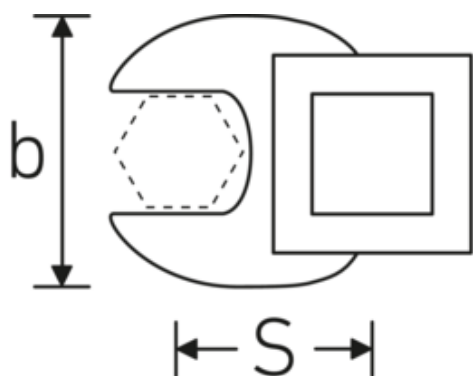

Crowfoot-Schlüssel, metrisch

540

Art.-Nr. 02200013
GTIN 4018754003501
Modell 540 13

Bezeichnung. 3/8 " Crowfoot-Schlüssel SW 13mm L.34,3mm

Eigenschaften. • Chrome Alloy Steel, verchromt

Technische Zeichnung.

Technische Attribute.

a	6,3 mm
Antriebsvierkant innen (Zoll)	3/8 "
Breite mm (b)	25,4 mm
Länge mm (L)	34,3 mm
S	17,8 mm
Schlüsselweite [mm]	13 mm

Logistikdaten.

Tiefe mm (IFS)	34
Breite mm (IFS)	25
Höhe mm (IFS)	16
WEEE/ElektroG	nicht ear-pflichtig
Länge (verpackt, mm)	34
Breite (verpackt, mm)	25
Höhe (verpackt, mm)	16