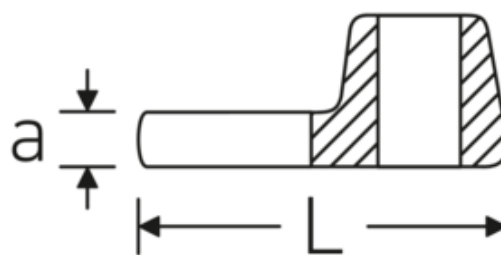

Crowfoot-Schlüssel, metrisch

540

Art.-Nr. 02200013
GTIN 4018754003501
Modell 540 13

Bezeichnung. 3/8 " Crowfoot-Schlüssel SW 13mm L.34,3mm

Eigenschaften. • Chrome Alloy Steel, verchromt

Technische Zeichnung.

Technische Attribute.

a	6,3 mm
Antriebsvierkant innen (Zoll)	3/8 "
Breite mm (b)	25,4 mm
Länge mm (L)	34,3 mm
S	17,8 mm
Schlüsselweite [mm]	13 mm

Logistikdaten.

Tiefe mm (IFS)	34
Breite mm (IFS)	25
Höhe mm (IFS)	16
WEEE/ElektroG	nicht ear-pflichtig
Länge (verpackt, mm)	34
Breite (verpackt, mm)	25
Höhe (verpackt, mm)	16