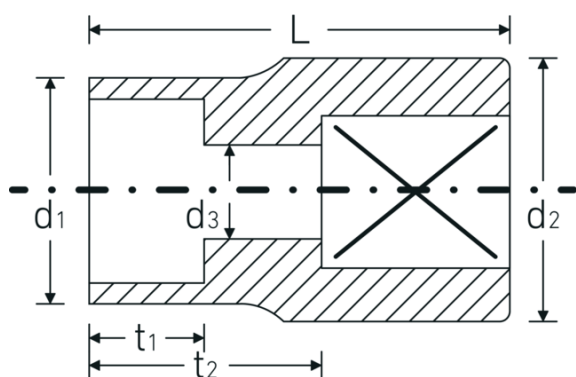

Bocas de llave de vaso

45TX

Núm. art. **02270006**
GTIN **4018754003662**
Modelo **45 TX E 6**

Designación. 3/8 " Juego de bocas de llaves de vaso L.28mm

Descripción.

- para tornillos externos TORX®
- HPQ®-Acero de altas características, cromadas

Dibujo técnico.

Atributos técnicos.

Perfil de salida	TORX®
Accionamiento cuadrado interior (pulgadas)	3/8 "
d1	8 mm
d2	16,5 mm
d3	3,6 mm
Tamaño Perfil de salida	E6
Longitud mm (L)	28 mm
t1	5,5 mm
t2	16,5 mm

Datos logísticos.

Profundidad mm (IFS)	28
Anchura mm (IFS)	17
Altura mm (IFS)	17
RAEE/Ley eléctrica	nicht ear-pflichtig
Longitud (empaquetada, mm)	95
Anchura (empaquetada, mm)	40
Altura en pulgadas	30
Volumen (envasado, dm3)	0.114 dm3
Núm. art.	02270006
Peso (bruto, kg)	0,230
Peso PAP (kg)	0,000
Peso PVC (kg)	0,005
GTIN	4018754003662
País de origen AWR	GERMANY
Región de origen	Nordrhein-Westfalen
Customs tariff no.	82042000
Norma de embalaje	10
Peso	23 g

Variantes.

Núm. art.	Model no. (ERP)	Designación	GTIN
02270005	45 TX E 5	3/8 " Juego de bocas de llaves de vaso L.28mm	4018754003655
02270006	45 TX E 6	3/8 " Juego de bocas de llaves de vaso L.28mm	4018754003662
02270007	45 TX E 7	3/8 " Juego de bocas de llaves de vaso L.28mm	4018754003679