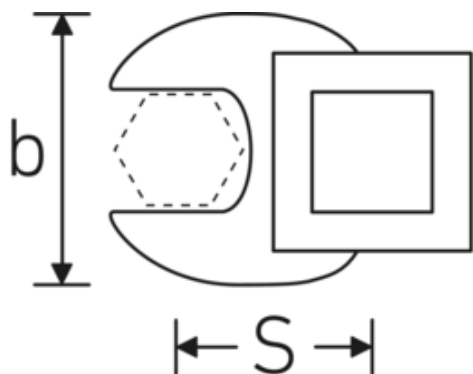

Crowfoot-Schlüssel, metrisch

540

Art.-Nr. 02200028
GTIN 4018754148806
Modell 540 28

Bezeichnung. 3/8 " Crowfoot-Schlüssel SW 28mm L.50mm

Eigenschaften. • Chrome Alloy Steel, verchromt

Technische Zeichnung.

Technische Attribute.

a	8 mm
Antriebsvierkant innen (Zoll)	3/8 "
Breite mm (b)	50 mm
Länge mm (L)	50 mm
S	29,2 mm
Schlüsselweite [mm]	28 mm

Logistikdaten.

Tiefe mm (IFS)	47
Breite mm (IFS)	45
Höhe mm (IFS)	18
WEEE/ElektroG	nicht ear-pflichtig
Länge (verpackt, mm)	47
Breite (verpackt, mm)	45
Höhe (verpackt, mm)	18