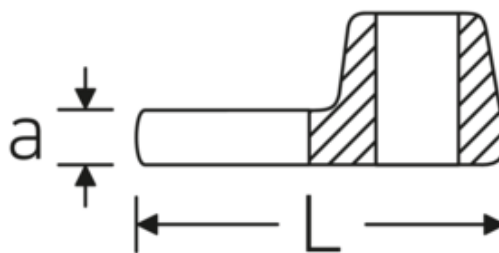

Crowfoot-Schlüssel, metrisch

540

Art.-Nr. 02200028
GTIN 4018754148806
Modell 540 28

Bezeichnung. 3/8 " Crowfoot-Schlüssel SW 28mm L.50mm

Eigenschaften. • Chrome Alloy Steel, verchromt

Technische Zeichnung.

Technische Attribute.

a	8 mm
Antriebsvierkant innen (Zoll)	3/8 "
Breite mm (b)	50 mm
Länge mm (L)	50 mm
S	29,2 mm
Schlüsselweite [mm]	28 mm

Logistikdaten.

Tiefe mm (IFS)	47
Breite mm (IFS)	45
Höhe mm (IFS)	18
WEEE/ElektroG	nicht ear-pflichtig
Länge (verpackt, mm)	47
Breite (verpackt, mm)	45
Höhe (verpackt, mm)	18