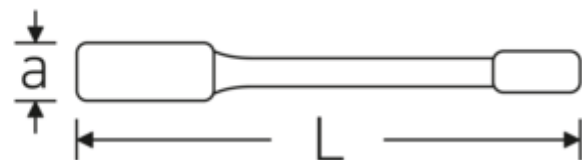

Schlagringschlüssel, metrisch

4205

Art.-Nr. 42050055
GTIN 4018754024254
Modell 4205 55

Bezeichnung.

Schlagringschlüssel SW 55mm L.270mm Spezialstahl

Eigenschaften.

- Doppelsechskant
- Spezialstahl, stahlgrau
- DIN 7444

Technische Zeichnung.

Technische Attribute.

a	25 mm
Breite mm (b)	87,5 mm
DIN	DIN 7444
Länge mm (L)	270 mm
Legierung	Spezialstahl
Oberfläche	stahlgrau
Schlüsselweite 1 [mm]	55 mm

Logistikdaten.

Tiefe mm (IFS)	270
Breite mm (IFS)	86
Höhe mm (IFS)	25
WEEE/ElektroG	nicht ear-pflichtig
Länge (verpackt, mm)	270
Breite (verpackt, mm)	86
Höhe (verpackt, mm)	25
Volumen (verpackt, dm ³)	0.5805 dm ³
Art.-Nr.	42050055
Gewicht (brutto, kg)	1,375