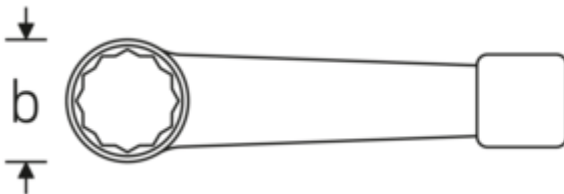

Schlagringschlüssel, metrisch

4205

Art.-Nr. 42050055
GTIN 4018754024254
Modell 4205 55

Bezeichnung.

Schlagringschlüssel SW 55mm L.270mm Spezialstahl

Eigenschaften.

- Doppelsechskant
- Spezialstahl, stahlgrau
- DIN 7444

Technische Zeichnung.

Technische Attribute.

a	25 mm
Breite mm (b)	87,5 mm
DIN	DIN 7444
Länge mm (L)	270 mm
Legierung	Spezialstahl
Oberfläche	stahlgrau
Schlüsselweite 1 [mm]	55 mm

Logistikdaten.

Tiefe mm (IFS)	270
Breite mm (IFS)	86
Höhe mm (IFS)	25
WEEE/ElektroG	nicht ear-pflichtig
Länge (verpackt, mm)	270
Breite (verpackt, mm)	86
Höhe (verpackt, mm)	25
Volumen (verpackt, dm ³)	0.5805 dm ³
Art.-Nr.	42050055
Gewicht (brutto, kg)	1,375