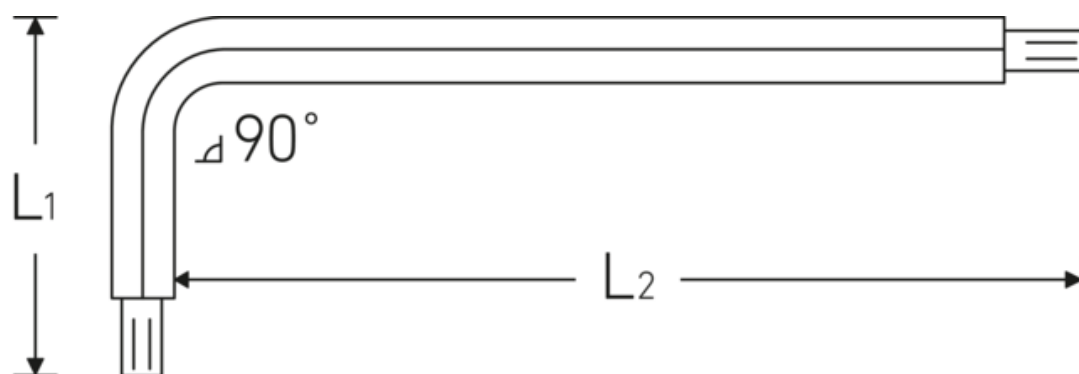

Sechskant-Kugelpopf- Winkelschraubendreher

10767

Art.- 43263130
Nr.
GTIN 4018754332755
Modell 10767 1.3MM 0.050 ZOLL
KUGELKOPF-
WINKELSCHRAUBENDREHER
SECHSKANT

Bezeichnung. Sechskant-Kugelpopf-Winkelschraubendreher Abtriebssechskant 1,3mm L.12mm x 72mm

Eigenschaften.

- für **metrische** Innensechskantschrauben
- mit Kugelpopf am langen Schaftende
- Schwenkwinkel bis 25° zu jeder Seite
- Chrome Alloy Steel, vernickelt

Technische Zeichnung.

Technische Attribute.

Abtriebsprofil	Sechskant
Abtriebssechskant außen (mm)	1,3 mm
L1	12 mm
L2	72 mm

Logistikdaten.

Tiefe mm (IFS)	80
Breite mm (IFS)	12
Höhe mm (IFS)	1
WEEE/ElektroG	nicht ear-pflichtig
Länge (verpackt, mm)	125

Breite (verpackt, mm)	100
Höhe (verpackt, mm)	2
Volumen (verpackt, dm³)	0.025 dm ³
Art.-Nr.	43263130
Gewicht (brutto, kg)	0,012
Gewicht PAP (kg)	0,000
Gewicht PVC (kg)	0,002
GTIN	4018754332755
Ursprungsland AWR	GERMANY
Ursprungsregion	Nordrhein-Westfalen
Zolltarifnr.	82041100
Packnorm	10
Gewicht (g)	1 g