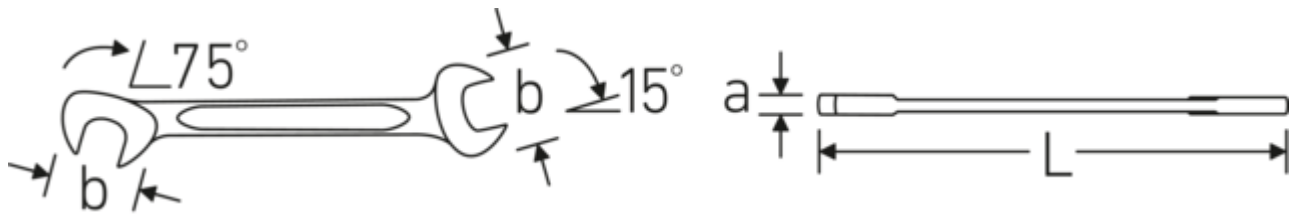

#### Eigenschaften.

- **metrische, gleiche** Schlüsselweiten
- gerade Ausführung, Maulstellung 15° und 75°
- stabile, schlanke und leichte Konstruktion
- hohe Biegefestigkeit durch Doppel-T-Profil
- griffige, hautsympatische Oberfläche durch STAHLWILLE Rundfinish
- extrem belastbar, außergewöhnlich langlebig
- im Gesenk geschmiedet, gehärtet und im Ölbad abgekühlt
- Chrome Alloy Steel, verchromt

#### Doppel-T-Profil

Unsere Maul- und Ringschlüssel verfügen über eine zusätzliche Vertiefung in der Mitte des Werkzeugs. Ähnlich dem Prinzip eines Doppel-T-Trägers wird damit eine enorme Belastbarkeit und maximale Biegefestigkeit bei geringerem Gewicht erreicht.

#### Offset Shaft Design

Unsere Schraubenschlüssel sind so konstruiert, dass sie an den Belastungszonen, wo die größten Kräfte einwirken - nämlich an der Verbindung zwischen Maul und Schaft - zusätzlich verstärkt sind, um so eine Verformung zu verhindern.

## Technische Attribute.

a	2 mm
Breite mm (b)	10,5 mm
Länge mm (L)	70 mm
Legierung	Chrome-Alloy-Steel, verchromt
Maulstellung	15/75 °
Oberfläche	verchromt
Schlüsselweite 1 [mm]	3,2 mm
Schlüsselweite 2 [mm]	3,2 mm