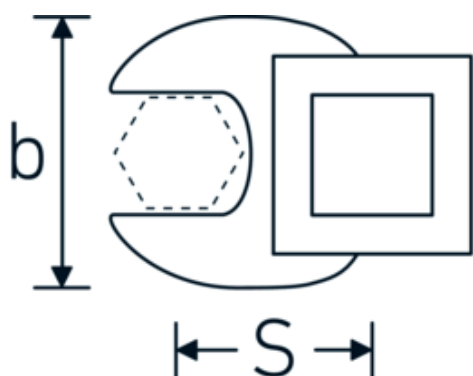

## Llaves de boca tipo CROW-FOOT

540a

Núm. art. **02500028**  
GTIN **4018754004621**  
Modelo **540 A 7/16**

**Designación.** 3/8 " Llave de vaso Crowfoot SW 7/16" L.32mm

**Descripción.**

- Chrome-Alloy-Steel, cromadas
- ¡atención! Valores de regulación modificados en la llave dinamométrica

### Dibujo técnico.

### Atributos técnicos.

a	6,3 mm
Accionamiento cuadrado interior (pulgadas)	3/8 "
Anchura mm (b)	22.2 mm
Longitud mm (L)	32 mm
S	17,2 mm

## Variantes.

Núm. art.	Model no. (ERP)	Designación	GTIN
01500024	540 A 3/8	1/4 " Llave de vaso Crowfoot SW 3/8" L.25,5mm	4018754173839
02500028	540 A 7/16	3/8 " Llave de vaso Crowfoot SW 7/16" L.32mm	4018754004621
02500032	540 A 1/2	3/8 " Llave de vaso Crowfoot SW 1/2" L.34,3mm	4018754004638
02500034	540 A 9/16	3/8 " Llave de vaso Crowfoot SW 9/16" L.37,7mm	4018754004645
02500036	540 A 5/8	3/8 " Llave de vaso Crowfoot SW 5/8" L.37,7mm	4018754004652
02500038	540 A 11/16	3/8 " Llave de vaso Crowfoot SW 11/16" L.42,5mm	4018754004669
02500040	540 A 3/4	3/8 " Llave de vaso Crowfoot SW 3/4" L.42,5mm	4018754004676
02500042	540 A 13/16	3/8 " Llave de vaso Crowfoot SW 13/16" L.42,3mm	4018754004683
02500044	540 A 7/8	3/8 " Llave de vaso Crowfoot SW 7/8" L.44,5mm	4018754004690
02500048	540 A 1	3/8 " Llave de vaso Crowfoot SW 1" L.47mm	4018754004706
02500050	540 A 1 1/16	3/8 " Llave de vaso Crowfoot SW 1 1/16" L.47mm	4018754004713
02500052	540 A 1 1/8	3/8 " Llave de vaso Crowfoot SW 1 1/8" L.50mm	4018754004720
02500054	540 A 1 3/16	3/8 " Llave de vaso Crowfoot SW 1 3/16" L.50mm	4018754004737
02500056	540 A 1 1/4	3/8 " Llave de vaso Crowfoot SW 1 1/4" L.53mm	4018754004744