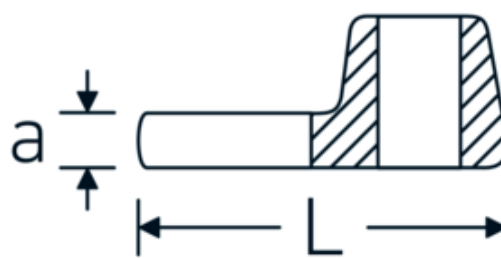

## Llaves de boca tipo CROW-FOOT

540a

Núm. art. **02500028**  
GTIN **4018754004621**  
Modelo **540 A 7/16**

**Designación.** 3/8 " Llave de vaso Crowfoot SW 7/16" L.32mm

**Descripción.**

- Chrome-Alloy-Steel, cromadas
- ¡atención! Valores de regulación modificados en la llave dinamométrica

### Dibujo técnico.

### Atributos técnicos.

a	6,3 mm
Accionamiento cuadrado interior (pulgadas)	3/8 "
Anchura mm (b)	22.2 mm
Longitud mm (L)	32 mm
S	17,2 mm