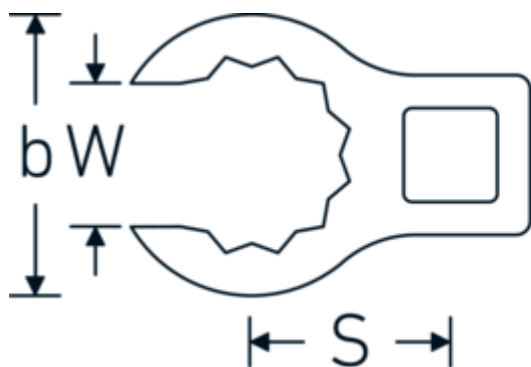

Llaves de boca en estrella, tipo CROW-RING

440

Núm. art. 02190015
GTIN 4018754141029
Modelo 440 15

Designación. 3/8 " Llave de vaso Crowring SW 15mm L.36,5mm

Descripción.

- Chrome-Alloy-Steel, cromadas
- ¡atención! Valores de regulación modificados en la llave dinamométrica

Dibujo técnico.

Atributos técnicos.

a	17,5 mm
Accionamiento cuadrado interior (pulgadas)	3/8 "
Anchura mm (b)	24.6 mm
Longitud mm (L)	36,5 mm
S	19,1 mm
Anchura de los planos [mm]	15 mm

Datos logísticos.

Profundidad mm (IFS)	36
Anchura mm (IFS)	23
Altura mm (IFS)	12
RAEE/Ley eléctrica	nicht ear-pflichtig
Longitud (empaquetada, mm)	105
Anchura (empaquetada, mm)	30
Altura en pulgadas	14

Variantes.

Núm. art.	Model no. (ERP)	Designación	GTIN
01190008	440 8	1/4 " Llave de vaso Crowring SW 8mm L.23,8mm	4018754149094
01190009	440 9	1/4 " Llave de vaso Crowring SW 9mm L.28,5mm	4018754140985
01190010	440 10	1/4 " Llave de vaso Crowring SW 10mm L.28,4mm	4018754000739
01190011	440 11	1/4 " Llave de vaso Crowring SW 11mm L.28mm	4018754149100
01190012	440 12	1/4 " Llave de vaso Crowring SW 12mm L.30,8mm	4018754000746
01190013	440 13	1/4 " Llave de vaso Crowring SW 13mm L.32mm	4018754102099
01190014	440 14	1/4 " Llave de vaso Crowring SW 14mm L.31,7mm	4018754000753
02190015	440 15	3/8 " Llave de vaso Crowring SW 15mm L.36,5mm	4018754141029
02190016	440 16	3/8 " Llave de vaso Crowring SW 16mm L.36,1mm	4018754003389
02190017	440 17	3/8 " Llave de vaso Crowring SW 17mm L.39,2mm	4018754003396
02190018	440 18	3/8 " Llave de vaso Crowring SW 18mm L.40,8mm	4018754003402
02190019	440 19	3/8 " Llave de vaso Crowring SW 19mm L.40,5mm	4018754003419
02190020	440 20	3/8 " Llave de vaso Crowring SW 20mm L.42,9mm	4018754141036
02190021	440 21	3/8 " Llave de vaso Crowring SW 21mm L.42,8mm	4018754003426