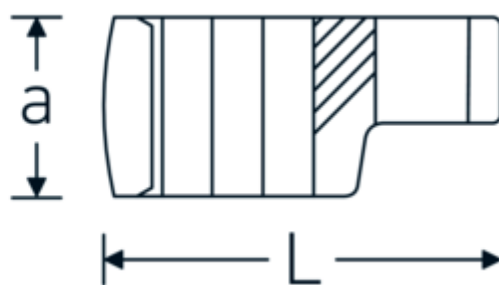

Llaves de boca en estrella, tipo CROW-RING

440

Núm. art. 02190015
GTIN 4018754141029
Modelo 440 15

Designación. 3/8 " Llave de vaso Crowring SW 15mm L.36,5mm

Descripción.

- Chrome-Alloy-Steel, cromadas
- ¡atención! Valores de regulación modificados en la llave dinamométrica

Dibujo técnico.

Atributos técnicos.

a	17,5 mm
Accionamiento cuadrado interior (pulgadas)	3/8 "
Anchura mm (b)	24.6 mm
Longitud mm (L)	36,5 mm
S	19,1 mm
Anchura de los planos [mm]	15 mm

Datos logísticos.

Profundidad mm (IFS)	36
Anchura mm (IFS)	23
Altura mm (IFS)	12
RAEE/Ley eléctrica	nicht ear-pflichtig
Longitud (empaquetada, mm)	105
Anchura (empaquetada, mm)	30
Altura en pulgadas	14

Variantes.

Núm. art.	Model no. (ERP)	Designación	GTIN
01190008	440 8	1/4 " Llave de vaso Crowring SW 8mm L.23,8mm	4018754149094
01190009	440 9	1/4 " Llave de vaso Crowring SW 9mm L.28,5mm	4018754140985
01190010	440 10	1/4 " Llave de vaso Crowring SW 10mm L.28,4mm	4018754000739
01190011	440 11	1/4 " Llave de vaso Crowring SW 11mm L.28mm	4018754149100
01190012	440 12	1/4 " Llave de vaso Crowring SW 12mm L.30,8mm	4018754000746
01190013	440 13	1/4 " Llave de vaso Crowring SW 13mm L.32mm	4018754102099
01190014	440 14	1/4 " Llave de vaso Crowring SW 14mm L.31,7mm	4018754000753
02190015	440 15	3/8 " Llave de vaso Crowring SW 15mm L.36,5mm	4018754141029
02190016	440 16	3/8 " Llave de vaso Crowring SW 16mm L.36,1mm	4018754003389
02190017	440 17	3/8 " Llave de vaso Crowring SW 17mm L.39,2mm	4018754003396
02190018	440 18	3/8 " Llave de vaso Crowring SW 18mm L.40,8mm	4018754003402
02190019	440 19	3/8 " Llave de vaso Crowring SW 19mm L.40,5mm	4018754003419
02190020	440 20	3/8 " Llave de vaso Crowring SW 20mm L.42,9mm	4018754141036
02190021	440 21	3/8 " Llave de vaso Crowring SW 21mm L.42,8mm	4018754003426