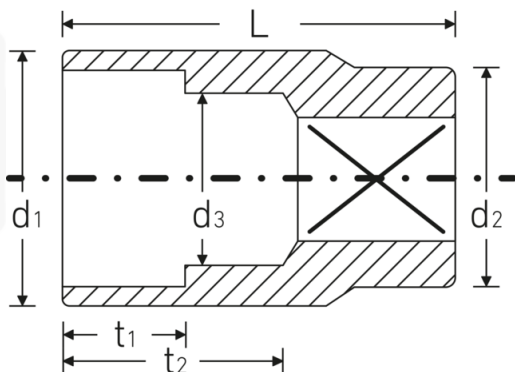

Steckschlüsseinsätze 1/2", metrisch

52

Art.-Nr. 03030030

GTIN 4018754006021

Modell 52 30

Bezeichnung.

1/2 " Steckschlüsseinsatz SW 30mm L.45mm

Eigenschaften.

- Sechskant mit AS-Drive-Profil
- 1/2" Innenvierkant-Antrieb
- HPQ® Hochleistungsstahl, verchromt
- DIN 3124 / ISO 2725-1 / ASME B 107.5M / DIN EN 3709

Technologien und Leistungsmerkmale.

High Performance Quality (HPQ®)

Technische Zeichnung.

Technische Attribute.

Abtriebsprofil	Sechskant AS-Drive
Antriebsvierkant innen (Zoll)	1/2 "
d1	39,7 mm
d2	28 mm
d3	27 mm
DIN	DIN 3124 / ISO 2725-1, ASME B 107.5M, DIN EN 3709
Länge mm (L)	45 mm
Schlüsselweite [mm]	30 mm
t1	20,5 mm
t2	26,1 mm

Varianten.

Art.-Nr.	Modell-Nr. (ERP)	Bezeichnung	GTIN
03030008	52 8	1/2 " Steckschlüsseleinsatz SW 8mm L.38mm	4018754005802
03030009	52 9	1/2 " Steckschlüsseleinsatz SW 9mm L.38mm	4018754005819
03030010	52 10	1/2 " Steckschlüsseleinsatz SW 10mm L.38mm	4018754005826
03030011	52 11	1/2 " Steckschlüsseleinsatz SW 11mm L.38mm	4018754005833
03030012	52 12	1/2 " Steckschlüsseleinsatz SW 12mm L.38mm	4018754005840
03030013	52 13	1/2 " Steckschlüsseleinsatz SW 13mm L.38mm	4018754005857
03030014	52 14	1/2 " Steckschlüsseleinsatz SW 14mm L.38mm	4018754005864
03030015	52 15	1/2 " Steckschlüsseleinsatz SW 15mm L.38mm	4018754005871
03030016	52 16	1/2 " Steckschlüsseleinsatz SW 16mm L.38mm	4018754005888
03030017	52 17	1/2 " Steckschlüsseleinsatz SW 17mm L.38mm	4018754005895
03030018	52 18	1/2 " Steckschlüsseleinsatz SW 18mm L.38mm	4018754005901
03030019	52 19	1/2 " Steckschlüsseleinsatz SW 19mm L.38mm	4018754005918
03030020	52 20	1/2 " Steckschlüsseleinsatz SW 20mm L.42mm	4018754005925
03030021	52 21	1/2 " Steckschlüsseleinsatz SW 21mm L.42mm	4018754005932