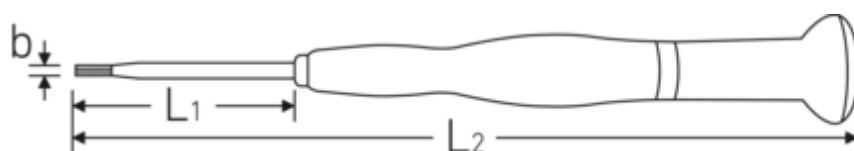

Elektronik-Sechskant-Schraubendreher

4753

Art.-Nr. **47533013**

GTIN **4018754283149**

Modell **4753 1,3**

Bezeichnung.

Elektronik-Sechskant-Schraubendreher Abtriebssechskant 1,3 mm L.40mm

Eigenschaften.

- für Innensechskantschrauben
- drehbare Kappe mit ergonomischer Mulde
- schmale, handliche Schnelldrehzone
- mit Kopflaserung

Technische Zeichnung.

Technische Attribute.

Abtriebsprofil	Sechskant
Abtriebssechskant außen (mm)	1,3 mm
Abtriebssechskant außen (Zoll)	0,05
L1	40 mm
L2	140 mm

Logistikdaten.

Tiefe mm (IFS)	143
Breite mm (IFS)	20
Höhe mm (IFS)	20
WEEE/ElektroG	nicht ear-pflichtig
Länge (verpackt, mm)	158
Breite (verpackt, mm)	80
Höhe (verpackt, mm)	28
Volumen (verpackt, dm ³)	0.35392 dm ³
Art.-Nr.	47533013
Gewicht (brutto, kg)	0,098

Gewicht PAP (kg)	0,038
Gewicht PVC (kg)	0,000
GTIN	4018754283149
Ursprungsland AWR	GERMANY
Ursprungsregion	Nordrhein-Westfalen
Zolltarifnr.	82054000
Packnorm	5
Gewicht (g)	12 g

Varianten.

Art.-Nr.	Modell-Nr. (ERP)	Bezeichnung	GTIN
47533007	4753 0,7	Elektronik-Sechskant-Schraubendreher Abtriebssechskant 0,7 mm L.40mm	4018754283125
47533009	4753 0,9	Elektronik-Sechskant-Schraubendreher Abtriebssechskant 0,9 mm L.40mm	4018754283132
47533013	4753 1,3	Elektronik-Sechskant-Schraubendreher Abtriebssechskant 1,3 mm L.40mm	4018754283149
47533015	4753 1,5	Elektronik-Sechskant-Schraubendreher Abtriebssechskant 1,5 mm L.50mm	4018754283156