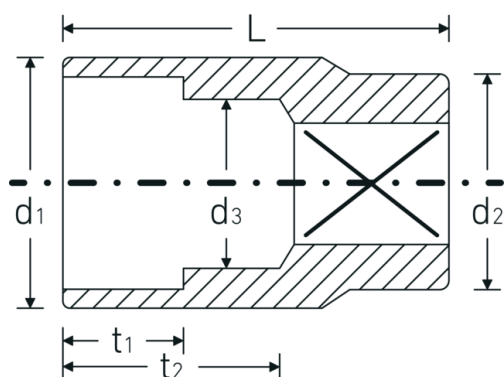

## Bocas de llave de vaso

45

Núm. art. **02010011**  
GTIN **4018754001941**  
Modelo **45 11**

**Designación.** 3/8 " Juego de bocas de llaves de vaso SW 11mm L.27mm

**Descripción.**

- DIN 3124/ISO 2725-1, ASME B 107.5M, DIN EN 3709
- HPQ®-Acero de alta características, cromadas

## Atributos técnicos.

Perfil de salida	Hexágono doble AS-drive
Accionamiento cuadrado interior (pulgadas)	3/8 "
d1	15,6 mm
d2	16,5 mm
d3	10 mm
DIN	DIN 3124 / ISO 2725-1, ASME B 107.5M, DIN EN 3709
Longitud mm (L)	27 mm
Anchura de los planos [mm]	11 mm
t1	8,5 mm
t2	13,7 mm

## Datos logísticos.

Profundidad mm (IFS)	24
Anchura mm (IFS)	17
Altura mm (IFS)	17
RAEE/Ley eléctrica	nicht ear-pflichtig
Longitud (empaquetada, mm)	86
Anchura (empaquetada, mm)	35
Altura en pulgadas	25
Volumen (envasado, dm3)	0.07525 dm3
Núm. art.	02010011
Peso (bruto, kg)	0,220
Peso PAP (kg)	0,000
Peso PVC (kg)	0,005
GTIN	4018754001941
País de origen AWR	GERMANY
Región de origen	Nordrhein-Westfalen
Customs tariff no.	82042000
Norma de embalaje	10
Peso	21 g

## Variantes.

Núm. art.	Model no. (ERP)	Designación	GTIN
02010007	45 7	3/8 " Juego de bocas de llaves de vaso SW 7mm L.24mm	4018754001903
02010008	45 8	3/8 " Juego de bocas de llaves de vaso SW 8mm L.25mm	4018754001910