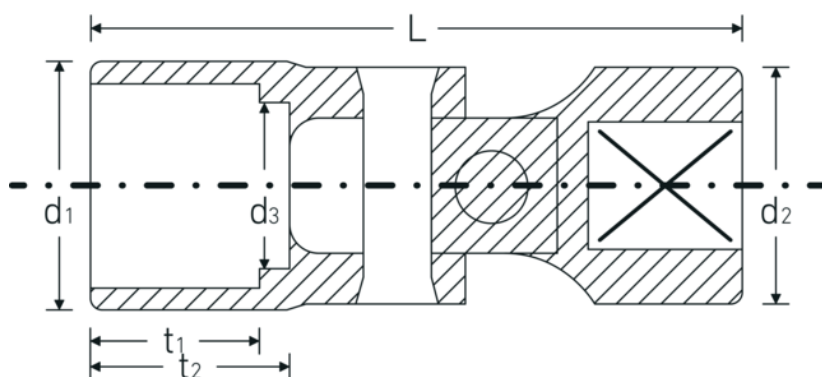

Bocas articuladas

47a

Núm. art. **02440038**
GTIN **4018754004454**
Modelo **47 A 11/16**

Designación. 3/8 " Juego de bocas de llave de vaso articuladas SW 11/16" L.53,5mm

Descripción.

- SAE AS 954-E
- HPQ®-Acero de altas características, cromadas

Dibujo técnico.

Atributos técnicos.

Perfil de salida	Hexágono doble AS-drive
Accionamiento cuadrado interior (pulgadas)	3/8 "
d1	23,5 mm
d2	17,5 mm
d3	16,3 mm
Longitud mm (L)	53,5 mm
Anchura de los planos [pulgadas]	11/16 "
t1	16 mm
t2	18,5 mm

Datos logísticos.

Profundidad mm (IFS)	46
Anchura mm (IFS)	24
Altura mm (IFS)	24
RAEE/Ley eléctrica	nicht ear-pflichtig
Longitud (empaquetada, mm)	46
Anchura (empaquetada, mm)	24
Altura en pulgadas	24
Volumen (envasado, dm3)	0.026496 dm3
Núm. art.	02440038
Peso (bruto, kg)	0,061
Peso PAP (kg)	0,000
Peso PVC (kg)	0,002
GTIN	4018754004454
País de origen AWR	GERMANY
Región de origen	Nordrhein-Westfalen
Customs tariff no.	82042000
Norma de embalaje	1
Peso	58 g

Variantes.

Núm. art.	Model no. (ERP)	Designación	GTIN
02440020	47 A 5/16	3/8 " Juego de bocas de llave de vaso articuladas SW 5/16" L.45,5mm	4018754173617
02440024	47 A 3/8	3/8 " Juego de bocas de llave de vaso articuladas SW 3/8" L.45,5mm	4018754004409