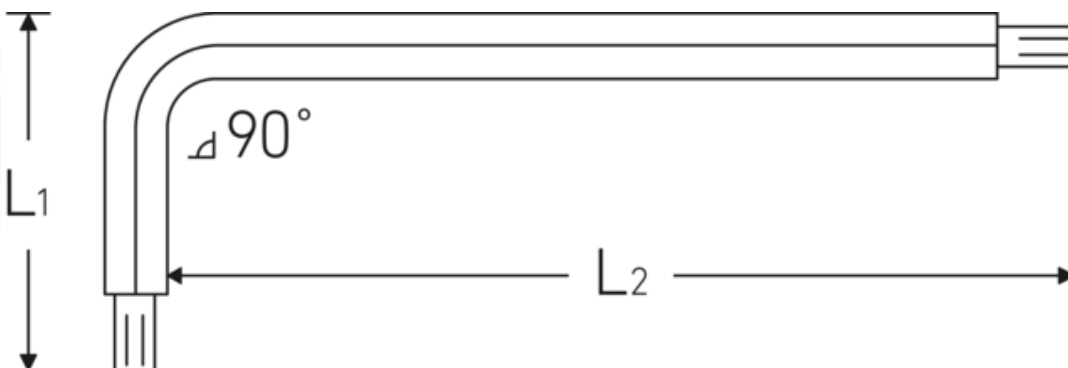

Sechskant-Kugelpopf- Winkelschraubendreher

10767

Art.-Nr. 43260010
GTIN 4018754027927
Modell 10767 10 KUGELKOPF-
WINKELSCHRAUBENDREHER
SECHSKANT

Bezeichnung. Sechskant-Kugelpopf-Winkelschraubendreher Abtriebssechskant 10mm L.40mm x 222mm

- Eigenschaften.**
- für Innensechskantschrauben
 - mit Kugelpopf am langen Schaftende
 - Schwenkwinkel bis 25° nach jeder Seite
 - Chrom-Vanadium, brüniert

Produkt-Highlights.

Widerstandsfähiger Chrome Alloy Steel.

Technische Zeichnung.

Technische Attribute.

Abtriebsprofil	Sechskant
Abtriebssechskant außen (mm)	10 mm
L1	40 mm
L2	222 mm
Länge mm (L)	232 mm

Logistikdaten.

Tiefe mm (IFS)	232
Breite mm (IFS)	51
Höhe mm (IFS)	12
WEEE/ElektroG	nicht ear-pflichtig
Länge (verpackt, mm)	285
Breite (verpackt, mm)	90
Höhe (verpackt, mm)	32
Volumen (verpackt, dm3)	0.8208 dm3
Art.-Nr.	43260010
Gewicht (brutto, kg)	1,764
Gewicht PAP (kg)	0,000
Gewicht PVC (kg)	0,012
GTIN	4018754027927
Ursprungsland AWR	POLAND
Ursprungsregion	Ausländischer Ursprung
Zolltarifnr.	82041100
Packnorm	10
Gewicht (g)	175 g

Varianten.

Art.-Nr.	Modell-Nr. (ERP)	Bezeichnung	GTIN
43570130	10767 1.3MM-0.050 ZOLL KUGELKOPF-WINKELSCHRAUBENDREHER SECHSKANT	Sechskant-Kugelkopf-Winkelschraubendreher Abtriebssechskant 1,3mm L.12mm x 72mm	4018754091775
43260015	10767 1,5 KUGELKOPF-WINKELSCHRAUBENDREHER SECHSKANT	Sechskant-Kugelkopf-Winkelschraubendreher Abtriebssechskant 1,5mm L.14mm x 89mm	4018754027934
43260002	10767 2 KUGELKOPF-WINKELSCHRAUBENDREHER SECHSKANT	Sechskant-Kugelkopf-Winkelschraubendreher Abtriebssechskant 2mm L.16mm x 99mm	4018754027866
43260025	10767 2,5 KUGELKOPF-WINKELSCHRAUBENDREHER SECHSKANT	Sechskant-Kugelkopf-Winkelschraubendreher Abtriebssechskant 2,5mm L.18mm x 112mm	4018754027941
43260003	10767 3 KUGELKOPF-WINKELSCHRAUBENDREHER SECHSKANT	Sechskant-Kugelkopf-Winkelschraubendreher Abtriebssechskant 3mm L.20mm x 124mm	4018754027873