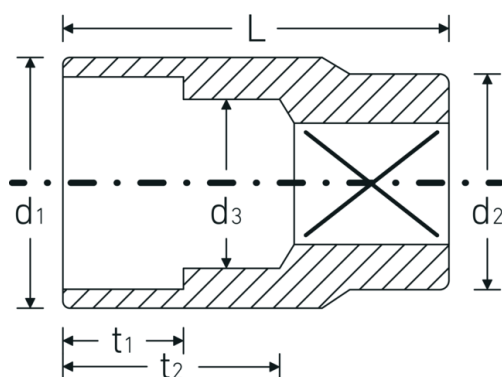

Ventajas.

DIN 3124/ISO 2725-1, ASME B 107.5M, E DIN EN 3709

Tecnologías y prestaciones.

High Performance Quality (HPQ®)

Nuestra herramienta HPQ® está fabricada con acero de alto rendimiento resistente al desgaste, pero de pared delgada y ligera. Soporta pares de apriete elevados y es ideal para trabajar en espacios reducidos, como turbinas.

Dibujo técnico.

Atributos técnicos.

| | |
|--|---|
| Perfil de salida | Hexágono doble AS-drive |
| Accionamiento cuadrado interior (pulgadas) | 3/8 " |
| d1 | 18 mm |
| d2 | 17,5 mm |
| d3 | 12 mm |
| DIN | DIN 3124 / ISO 2725-1, ASME B 107.5M, DIN EN 3709 |
| Longitud mm (L) | 30 mm |
| Anchura de los planos [mm] | 13 mm |
| t1 | 11,5 mm |
| t2 | 16,1 mm |

Datos logísticos.

| | |
|----------------------------|---------------------|
| Profundidad mm (IFS) | 24 |
| Anchura mm (IFS) | 19 |
| Altura mm (IFS) | 19 |
| RAEE/Ley eléctrica | nicht ear-pflichtig |
| Longitud (empaquetada, mm) | 96 |
| Anchura (empaquetada, mm) | 20 |
| Altura en pulgadas | 25 |
| Volumen (envasado, dm3) | 0.048 dm3 |
| Núm. art. | 02010013 |
| Peso (bruto, kg) | 0,305 |
| Peso PAP (kg) | 0,000 |
| Peso PVC (kg) | 0,003 |
| GTIN | 4018754001965 |
| País de origen AWR | GERMANY |
| Región de origen | Nordrhein-Westfalen |
| Customs tariff no. | 82042000 |
| Norma de embalaje | 10 |
| Peso | 30 g |

Variantes.

| Núm. art. | Model no. (ERP) | Designación | GTIN |
|-----------|-----------------|--|---------------|
| 02010007 | 45 7 | 3/8 " Juego de bocas de llaves de vaso SW 7mm L.24mm | 4018754001903 |
| 02010008 | 45 8 | 3/8 " Juego de bocas de llaves de vaso SW 8mm L.25mm | 4018754001910 |