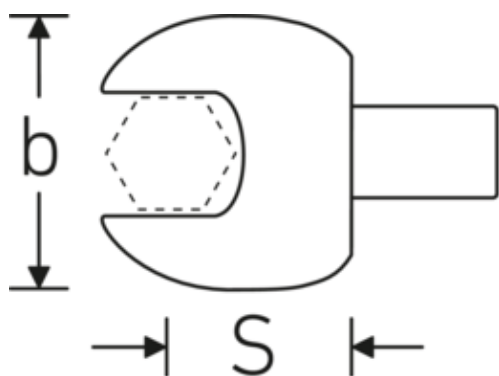

Maul-Einsteckwerkzeuge

731/100

Art.-Nr. **58211027**
GTIN **4018754238651**
Modell **731/100 SW 27**

Bezeichnung.

Maul-Einsteckwerkzeug SW 27mm Wkz.Aufn.22 x 28

Eigenschaften.

- für Drehmomentschlüssel mit Vierkantaufnahme
- Verchromung über Nickel, dauerhaft und abplatzsicher
- im Gesenk geschmiedet, gehärtet und im Ölbad abgekühlt
- stark belastbar, außergewöhnlich langlebig

Technische Zeichnung.

Technische Attribute.

Breite mm (b)	56 mm
Größe Wkz.-Aufnahme [Innenvierkant]	22 x 28 mm
Höhe mm (h)	14 mm
S	55 mm
Schlüsselweite [mm]	27 mm

Logistikdaten.

Tiefe mm (IFS)	110
Breite mm (IFS)	55
Höhe mm (IFS)	32
WEEE/ElektroG	nicht ear-pflichtig
Länge (verpackt, mm)	110

Breite (verpackt, mm)	55
Höhe (verpackt, mm)	32
Volumen (verpackt, dm³)	0.1936 dm ³
Art.-Nr.	58211027
Gewicht (brutto, kg)	0,640
Gewicht PAP (kg)	0,000
Gewicht PVC (kg)	0,005
GTIN	4018754238651
Ursprungsland AWR	GERMANY
Ursprungsregion	Nordrhein-Westfalen
Zolltarifnr.	82041100
Packnorm	1
Gewicht (g)	640 g

Varianten.

Art.-Nr.	Modell-Nr. (ERP)	Bezeichnung	GTIN
58211024	731/100 SW 24	Maul-Einsteckwerkzeug SW 24mm Wkz.Aufn.22 x 28	4018754238644
58211027	731/100 SW 27	Maul-Einsteckwerkzeug SW 27mm Wkz.Aufn.22 x 28	4018754238651
58211030	731/100 SW 30	Maul-Einsteckwerkzeug SW 30mm Wkz.Aufn.22 x 28	4018754238668
58211032	731/100 SW 32	Maul-Einsteckwerkzeug SW 32mm Wkz.Aufn.22 x 28	4018754238675
58211034	731/100 SW 34	Maul-Einsteckwerkzeug SW 34mm Wkz.Aufn.22 x 28	4018754238682
58211036	731/100 SW 36	Maul-Einsteckwerkzeug SW 36mm Wkz.Aufn.22 x 28	4018754238699
58211041	731/100 SW 41	Maul-Einsteckwerkzeug SW 41mm Wkz.Aufn.22 x 28	4018754238705
58211046	731/100 SW 46	Maul-Einsteckwerkzeug SW 46mm Wkz.Aufn.22 x 28	4018754238712
58211050	731/100 SW 50	Maul-Einsteckwerkzeug SW 50mm Wkz.Aufn.22 x 28	4018754238729
58211055	731/100 SW 55	Maul-Einsteckwerkzeug SW 55mm Wkz.Aufn.22 x 28	4018754238736
58211060	731/100 SW 60	Maul-Einsteckwerkzeug SW 60mm Wkz.Aufn.22 x 28	4018754238743